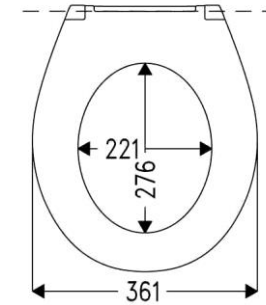

Deltano

oval

2 Deckelpuffer DP97
4 Sitzpuffer SP97

Öffnungswinkel max. 110°

Sandwich

gleichmäßig

Gesamtlänge: 434 mm

WC-Sitz Modell	
Material	Duroplast
DIN 19516	Mit Edelstahlscharnier erfüllt WC-Sitz DIN 19516
Wertigkeit	Gehoben
Benutzerprofil	Öffentlich / normale Belastung
VPE	 7 168
Farben	Art.-Nr.
weiß-alpin	505575
Bahama beige	505555
Pergamon	508127
Manhattan	510767

Scharnier					Sitzlänge in Abhängigkeit vom Scharnier in mm*		
Code	Bild	Material	Besonderheit	Befestigungsart	Verstellungssystem	I	II
B0302Y	 Schraubenlänge 70 mm	Edelstahl		BVU FastFixmutter	2 Punkt	441,0	427,0
<small>* gilt für Keramiken mit einem Lochabstand von 155 mm +/- 3 mm und Löchern mit Ø 15 mm. Falls der Lochabstand der Keramiken von 155 mm abweicht, empfehlen wir die Verwendung eines Excenterscharniers. Die oben gemachte Angabe zur effektiven Sitzlänge gilt dann jedoch nicht mehr, sie bezieht sich ausschließlich auf einen Lochabstand von 155 mm und weicht dann ggf. geringfügig ab.</small>							