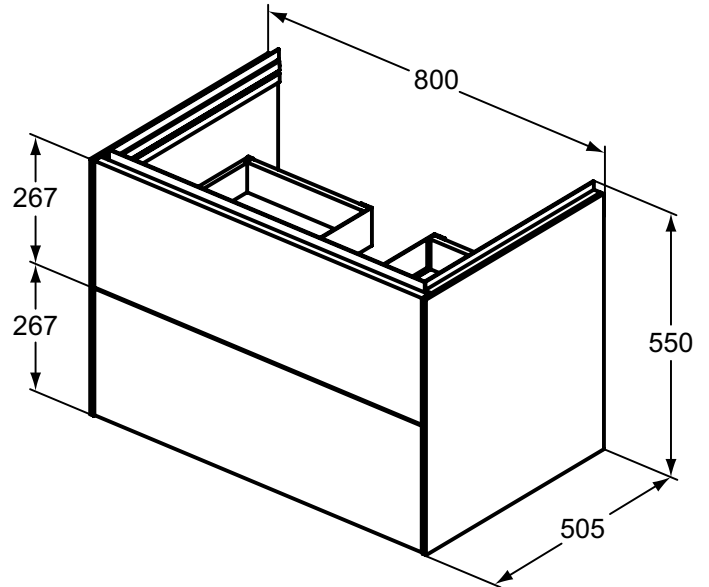

Ideal Standard

Conca

Artikel-Nr.: T4574Y5

Waschtischunterschrank 800x555mm

Conca Waschtischunterschrank 800x555mm, mit 2 Push-Pull Auszügen

Farbe: Y5 - Walnuss dunkel

Eigenschaften: .Push-Pull Möbel
.FSC Zerifiziert

Mehr Produktdetails:

Montage:	Wandhängend
Gewicht (kg):	41,00
Material:	MDF
Designer:	Palomba Serafini Associati
Höhe (mm):	555
Breite (mm):	800
Tiefe/Ausladung (mm):	505
Form:	Rechteckig

Ideal Standard GmbH - Deutschland