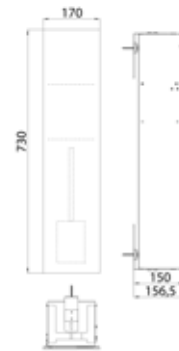

PRODUKTINFORMATION

WC-Modul - Unterputzmodell schwarz (hochglanz)

Art.-Nr.9755 275 11

mit Fächern für Reserverolle oder Feuchtpapierbox, WC-Papier und integrierter Toilettenbürstengarnitur. Türanschlag rechts.