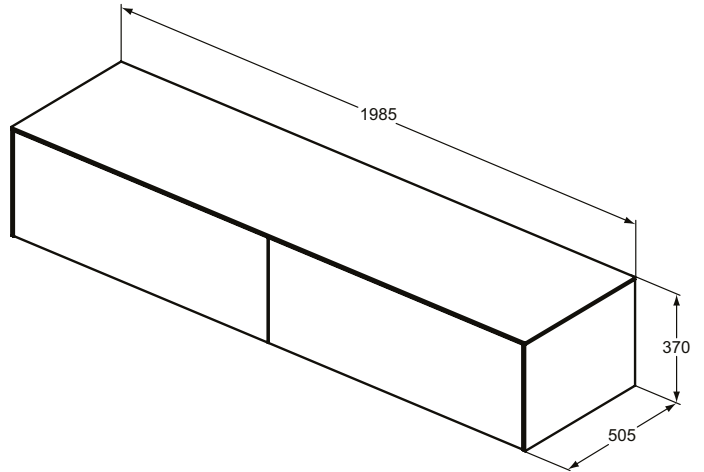

Ideal Standard

Möbel

Conca

Artikel-Nr.: T4316Y3

Waschtischunterschrank 1987x370mm

Conca Waschtischunterschrank 1987x370mm, mit 2 Push-Pull Auszügen, mit Waschtischplatte

Farbe: Y3 - Sunset matt

Eigenschaften: .Push-Pull Möbel
.FSC Zerifiziert

Mehr Produktdetails:

Montage:	Wandhängend
Gewicht (kg):	69,00
Material:	MDF
Designer:	Palomba Serafini Associati
Höhe (mm):	370
Breite (mm):	1987
Tiefe/Ausladung (mm):	505
Form:	Rechteckig

Ideal Standard GmbH - Deutschland