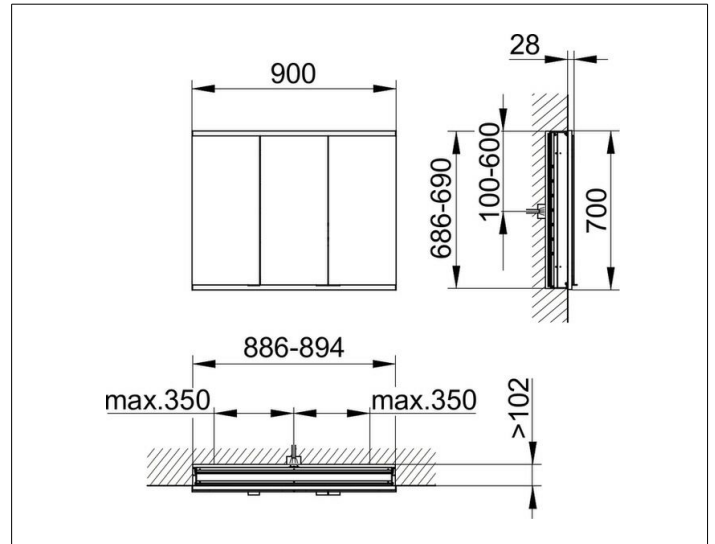

Royal Modular 2.0  
800310090000200 Spiegelschrank

PRODUKT

ZEICHNUNG

EEK: C ,

OBERFLÄCHE

silber-eloxiert

ABMESSUNG

900 x 700 x 120 mm