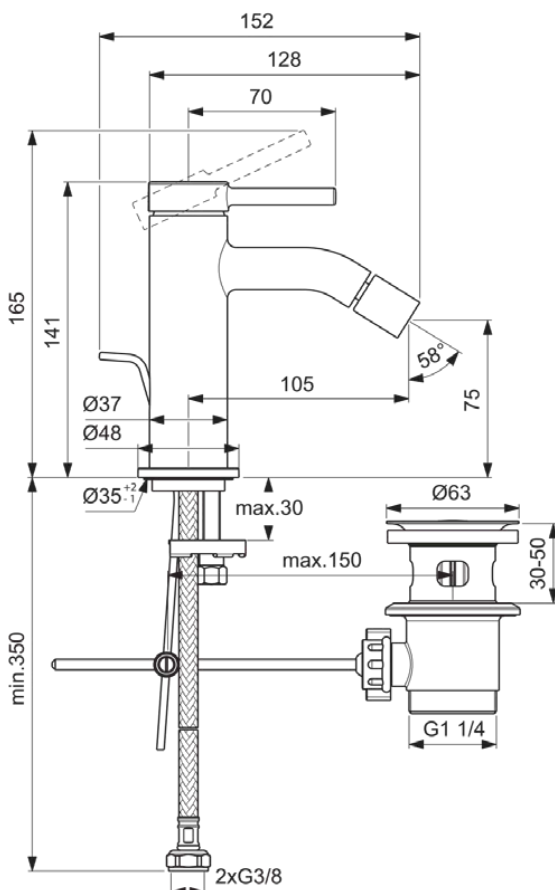

## BD765XG

CERALINE NUOVO | Bidet Armatur 48x152x165 mm, 105 mm vertikaler Abstand bis Mitte Auslauf in schwarz, 4 l/min (3 bar), mit Ablaufgarnitur | EasyFix, Vandalismussicher

### Allgemeine Informationen

Produktkategorie:	Bidetarmaturen
Produktart:	Bidet Armatur
Marke:	Ideal Standard
Kollektion:	CERALINE NUOVO
Designer:	Palomba Serafini Associati
Colour:	XG - Schwarz
Oberflächenveredelung:	Matt
Maximale Höhe (mm):	165
Maximale Breite (mm):	48
Ausladung (mm):	152
Befestigungsart:	EasyFix
Nettogewicht (kg):	1.00
EAN Code:	3800861124658

### Produktspezifikationen

Anzahl der Rosette(n):	1
Anzahl der Griffe:	1
Kugelgelenk-Anschlussgewinde:	M16.5x1
Farbcode:	XG
Farbbeschreibung:	schwarz
Easy-Fix Technologie:	Ja
Griffposition:	Oben
Mit Kettenöse:	Nein
Niederdruckmodell:	Nein
Material:	Metall
Material der Rosette(n):	Metall
Material der Ablaufgarnitur:	Metall
Materialspezifikation:	Messing
Maximaler Durchfluss bei 3 bar (l/min):	4
Maximaler Durchfluss bei 3 bar (l/min) für alle Auslässe:	4
Durchfluss bei 3 bar (l) - Auslauf:	4
Betriebs-Höchstdruck (bar):	10