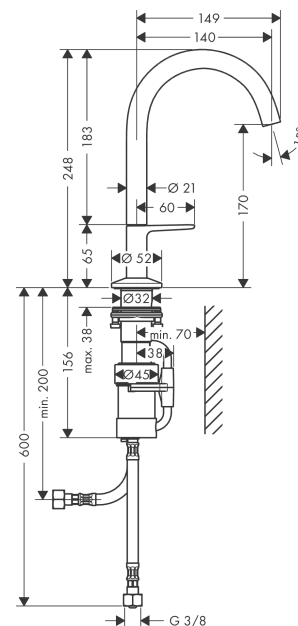

AXOR One
Waschtischmischer Select 170 mit Push-Open Ablaufgarnitur
 Oberfläche: **Brushed Nickel** Artikelnummer: **48020820**

Beschreibung

Merkmale

- besteht aus: Waschtischmischer, Ablaufgarnitur
- ComfortZone: 170
- Ausladung: 140 mm
- Auslaufhöhe: 170 mm
- Griffvariante: Select
- Strahlart: Normalstrahl
- Maximale Durchflussmenge bei 3 bar: 5 l/min
- Select Kartusche mit Temperaturverstellung
- Temperaturbegrenzung einstellbar
- Push-Open Ablaufventil G 1 ¼
- Material Ablaufventil: Metall
- CoolStart - Kaltwasser in Griff-Grundstellung

Artikeldetails

TEAM-Nr. 757494.587
 Preis exkl. MwSt. 779.00 CHF

Technologie

Designpreise

Zertifikate / Nachhaltigkeit

Produktabbildung

Maßzeichnung

AXOR One

Waschtischmischer Select 170 mit Push-Open Ablaufgarnitur

Oberfläche: **Brushed Nickel** Artikelnummer: **48020820**

Durchflussdiagramm