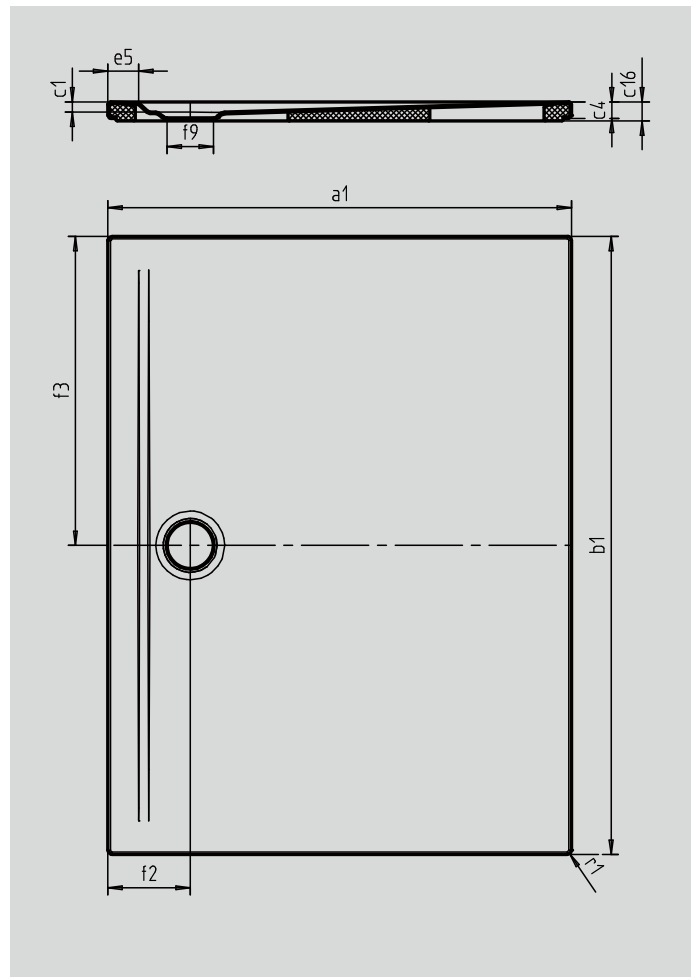

SUPERPLAN ZERO

- von drei Seiten schwellenlos begehbar
- besonders wandnaher Ablauf und gleichmäßiges Gefälle für eine durchgehend ebene Standfläche
- großzügige Gestaltung, nahtlose Übergänge für kleine und große Bäder
- klare Kanten und spitze Eckradien für minimale Fugen und eine einheitliche Optik
- geringe Aufbauhöhe für leichten, bodenebenen Einbau – auch bei Großformaten

Abbildung ähnlich

SECURE⁺

Modell		1524-5
Äußere Länge	a_1	900 mm
Äußere Breite	b_1	900 mm
Tiefe Innen	c_1	20 mm
Randhöhe	c_4	32 mm
Höhe mit Wannenträger extraflach	c_{16}	37 mm
Randbreite	e_5	60 mm
Durchmesser Ablaufloch	f_9	Ø 90 mm
Abstand Wannrand bis Mitte Ablaufloch	$f_2; f_3$	160; 450 mm
Äußerer Radius	r_1	8 mm
Nettogewicht		21 kg
SECURE PLUS		Vollflächig