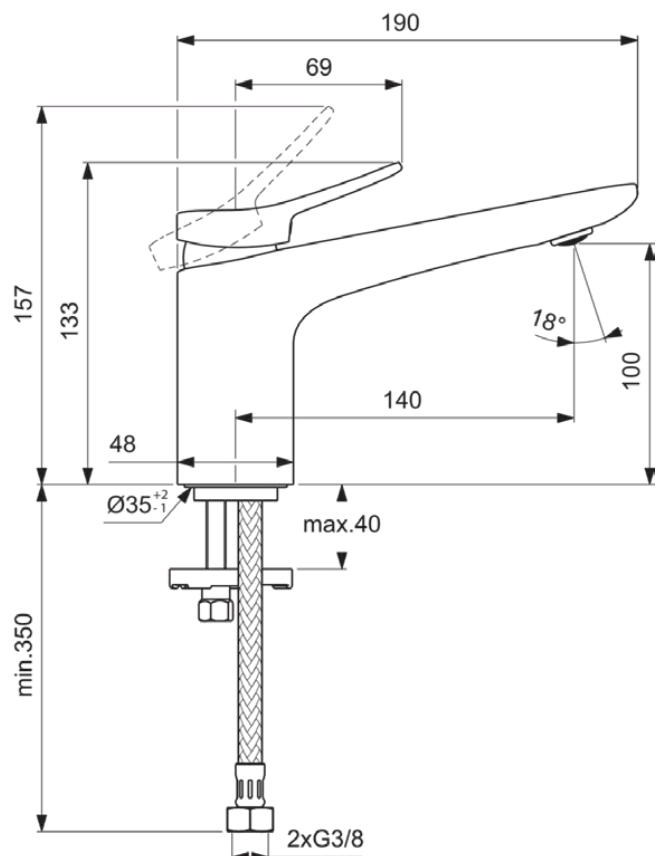

CONCA

BD457AA

CONCA | Waschtischarmatur 48x140x133 mm in chrom, ohne Ablaufgarnitur | EasyFix, FirmaFlow, SmartShine Oberfläche

Bild & Zeichnung

Allgemeine Informationen

Produktart	Waschtischarmatur
Marke	Ideal Standard
Kollektion	CONCA
Designer	Palomba Serafini Associati
Farbcode	AA
Farbbeschreibung	Chrom
Oberflächenveredelung	glänzend
Maximale Höhe (mm)	133
Maximale Breite (mm)	48
Ausladung (mm)	190
Befestigungsart	EasyFix
EAN Code	3800861110668
Nettogewicht (kg)	1.40

Normen	DIN EN 248 DIN 4109-1 DIN EN 817
ACS-Zertifikat	21 ACC LY 068_223

Produktspezifikationen

FirmaFlow Kartusche	Ja
Mit Griff(en)	Ja
Anzahl der Griffe	1
Griffposition	Oben
Mit Auslass	Ja
Auslaufart	Starr
Strahlreglerart	Luftsprudler
Einstellbar Strahlregler	Nein
Sichtbarkeit des Strahlreglers	Sichtbar
Material des Auslaufs	Gussauslauf
Mit Rosette(n)	Nein
Oberflächenschutz	chromium-plated
Smartshine	Ja
Mit Ablaufgarnitur	Nein
Easy-Fix Technologie	Ja
Betriebs-Mindestdruck (kPa)	50
PVD Technologie	Nein
IdealPlus Technologie	Nein

Ideal Standard

Ventil Technologie

FirmaFlow

Wasseraktivierung

Einhebelmischerkartusche

Kartuschenbefestigung

Heben

Nennweite des Ventils