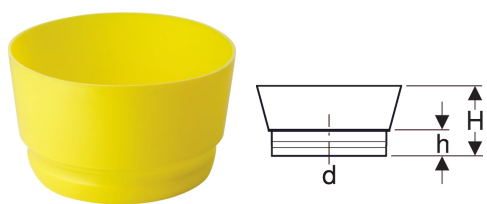

**Geberit Schutzdeckel**

Beispielbild

**Verwendungszwecke**

- Für Geberit Anschlussmuffen
- Für Anschlussmuffen für Stand-WC

**Technische Daten**

Werkstoff

PE-LD

Art.-Nr.	Farbe / Oberfläche	DN	d, $\emptyset$	H	h	VE1
367.819.92.1	gelb	100	110 mm	7.5 cm	2.5 cm	1 St.