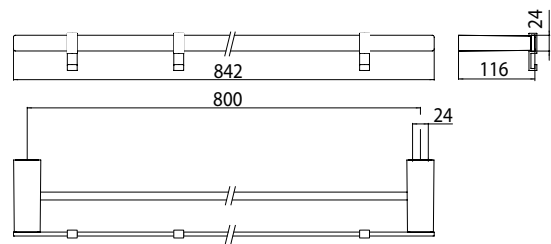

PRODUKTINFORMATION

Doppelbadetuchhalter, 842 mm chrom

Art.-Nr.0561 001 80

mit 3 abnehmbaren Haken, weiss