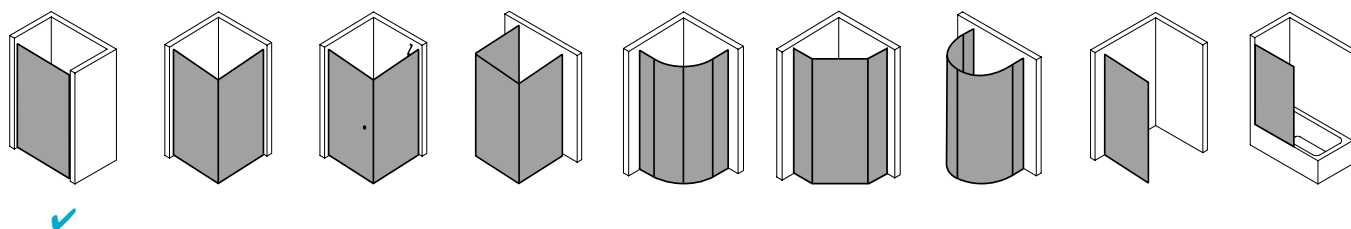

- Energiemanagement zertifiziert nach DIN EN 50001:2011.

Technische Daten

Höhe	1850 mm
Breite	900 mm
Tiefe	31 mm
Oberfläche	Silber Hochglanz
Glas	ESG Klar
Beschichtung	ohne
Wanneneinbaumaß	880-910 mm
Anschlag	links
Türart	

Einbausituation