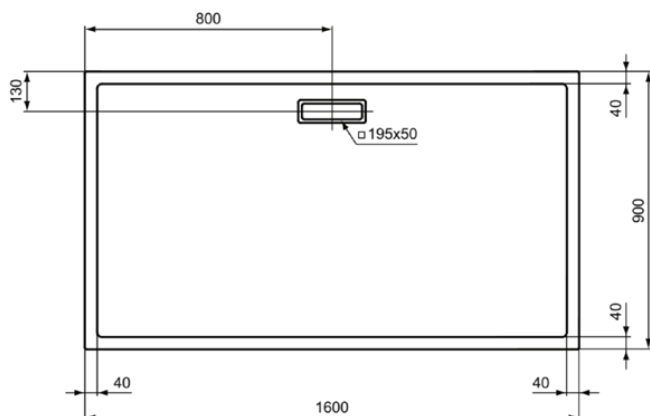

ULTRAFLAT NEW

T4485V1

ULTRAFLAT NEW | Rechteck-Brausewanne 1600x900x25 mm in weiß seidenmatt, ohne Ablaufgarnitur | Reinigungsmittelbeständig, Lichtbeständig, Barrierefrei, gemäß DIN 18040, 25 mm Höhe

Bild & Zeichnung

Allgemeine Informationen

Produktart	Rechteck-Brausewanne
Marke	Ideal Standard
Kollektion	ULTRAFLAT NEW
Farbcode	V1
Farbbeschreibung	Weiß Seidenmatt
Oberflächenveredelung	satin
Maximale Höhe (mm)	25
Maximale Breite (mm)	1600
Ausladung (mm)	900
EAN Code	8014140482178
Nettogewicht (kg)	25.37

Funktionen

Reinigungsmittelbeständig

Lichtbeständig

Barrierefrei, gemäß DIN 18040

25 mm Höhe

Downloads

[• BIM-DE](#)

[• Montageanleitung](#)