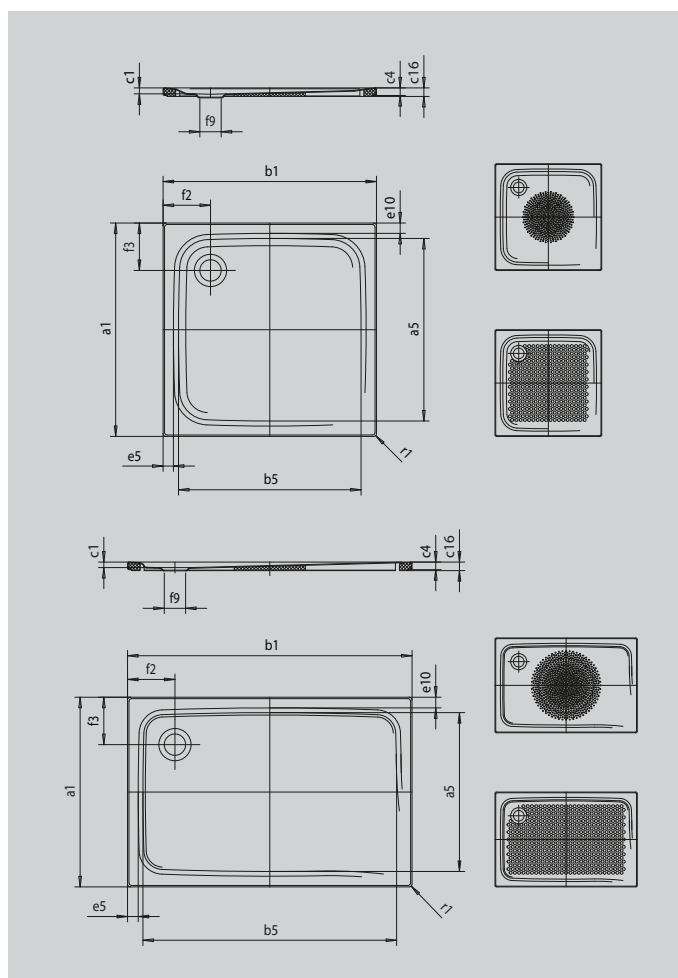

# SUPERPLAN PLUS MIT WANNENTRÄGER EXTRAFLACH

- puristisches, elegantes Design
- höchster Standkomfort durch flachen, emaillierten Ablaufdeckel, der bündig in die Duschfläche eingelassen ist
- aus KALDEWEI Stahl-Emaille

Abbildung ähnlich

SECURE<sup>+</sup>

Modell		475
Äußere Länge	$a_1$	900 mm
Innere Länge	$a_5$	790 mm
Äußere Breite	$b_1$	900 mm
Innere Breite	$b_5$	790 mm
Tiefe Innen	$c_1$	25 mm
Randhöhe	$c_4$	32 mm
Höhe mit Wannenträger extraflach	$c_{16}$	37 mm
Randbreite	$e_{10}, e_5$	50; 50 mm
Durchmesser Ablaufloch	$f_9$	Ø 120 mm
Abstand Wannenrand bis Mitte Ablaufloch	$f_2, f_3$	200; 200 mm
Äußerer Radius	$r_1$	12 mm
Nettogewicht		21 kg
Antislip Durchmesser		Ø 435 mm
Vollantislip		649 x 673 mm
SECURE PLUS		Vollflächig