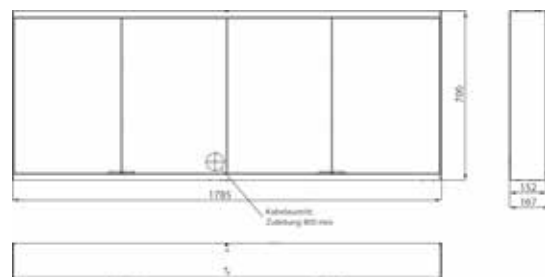

PRODUKTINFORMATION

Lichtspiegelschrank prime 2 Facelift, 1.800 mm, 4 Türen, Aufputzmodell, IP20 aluminium/spiegel

Art.-Nr.9497 062 64

Seitenwand verspiegelt, mit verspiegelter- oder weißer Glasrückwand, 4 stufenlos einstellbare Ablagen, 4 Türen, 2 Steckdosen, stufenlose Lichtsteuerung (an/aus, Helligkeit und Lichtfarbe) über drei in die Glasrückwand integrierte Touchsensoren, Höhe: 700 mm, LED-Beleuchtung