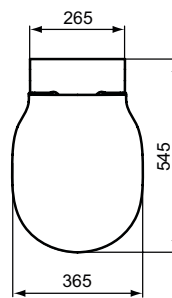

Ideal Standard

WC

Connect Air

Artikel-Nr.: E0054MA

Wandtiefspül-WC mit AquaBlade Technologie

Connect Air Wandtiefspül-WC mit AquaBlade Technologie

Farbe: MA - Weiß (Alpin) mit Ideal Plus

Technologie: Aquablade

Eigenschaften: .Spültechnologie AquaBlade

.Unsichtbare Befestigung

.IdealPlus-Beschichtung

.4,5 Liter

Mehr Produktdetails:

Montage:	Wandhängend
Zulassungen:	DIN EN 997 CL1 5A/6A + CL2, DIN EN 33
Gewicht (kg):	22,36
Material:	Sanitär-Keramik
Designer:	Robin Levien
Höhe (mm):	350
Breite (mm):	360
Tiefe/Ausladung (mm):	540
Form:	Rund
Spülmenge (L):	4,5
2. Spülmenge (L):	6

Ideal Standard GmbH - Deutschland

Euskirchener Straße 80, 53121 Bonn, Deutschland - Tel: +49 (0)228 521 0

Email: idealstandard.de@idealstandard.com - Web: www.idealstandard.de