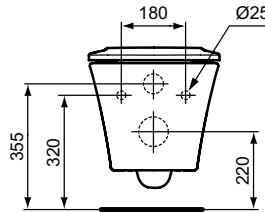

Ideal Standard

WC

Connect Air

Artikel-Nr.: E0054MA

Wandtiefspül-WC mit AquaBlade Technologie

Connect Air Wandtiefspül-WC mit AquaBlade Technologie

Farbe: MA - Weiß (Alpin) mit Ideal Plus

Technologie: Aquablade

Eigenschaften: .Spültechnologie AquaBlade

.Unsichtbare Befestigung

.IdealPlus-Beschichtung

.4,5 Liter

Mehr Produktdetails:

Montage:	Wandhängend
Zulassungen:	DIN EN 997 CL1 5A/6A + CL2, DIN EN 33
Gewicht (kg):	22,36
Material:	Sanitär-Keramik
Designer:	Robin Levien
Höhe (mm):	350
Breite (mm):	360
Tiefe/Ausladung (mm):	540
Form:	Rund
Spülmenge (L):	4,5
2. Spülmenge (L):	6