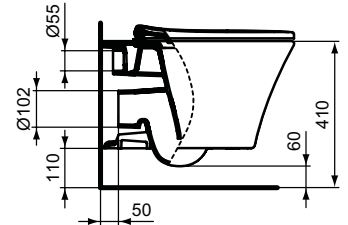

Ideal Standard

WC

Connect Air

Artikel-Nr.: E0054MA

Wandtiefspül-WC mit AquaBlade Technologie

Connect Air Wandtiefspül-WC mit AquaBlade Technologie

Farbe: MA - Weiß (Alpin) mit Ideal Plus

Technologie: Aquablade

Eigenschaften: .Spültechnologie AquaBlade

.Unsichtbare Befestigung

.IdealPlus-Beschichtung

.4,5 Liter

Mehr Produktdetails:

Montage:	Wandhängend
Zulassungen:	DIN EN 997 CL1 5A/6A + CL2, DIN EN 33
Gewicht (kg):	22,36
Material:	Sanitär-Keramik
Designer:	Robin Levien
Höhe (mm):	350
Breite (mm):	360
Tiefe/Ausladung (mm):	540
Form:	Rund
Spülmenge (L):	4,5
2. Spülmenge (L):	6