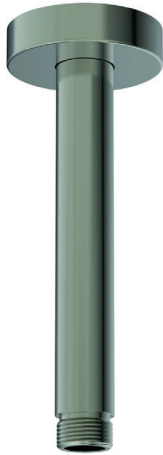

Ideal Standard

## Idealrain Atelier

Artikel-Nr.: B9446GN

### Kopfbrauseanschluss

Idealrain Atelier Kopfbrauseanschluss

Farbe: GN - Silver Storm

Eigenschaften: .

#### Mehr Produktdetails:

Montage:	Decke
Stil:	Modern
Gewicht (kg):	0,20
Material:	Messing
Höhe (mm):	170
Breite (mm):	170
Tiefe/Ausladung (mm):	55