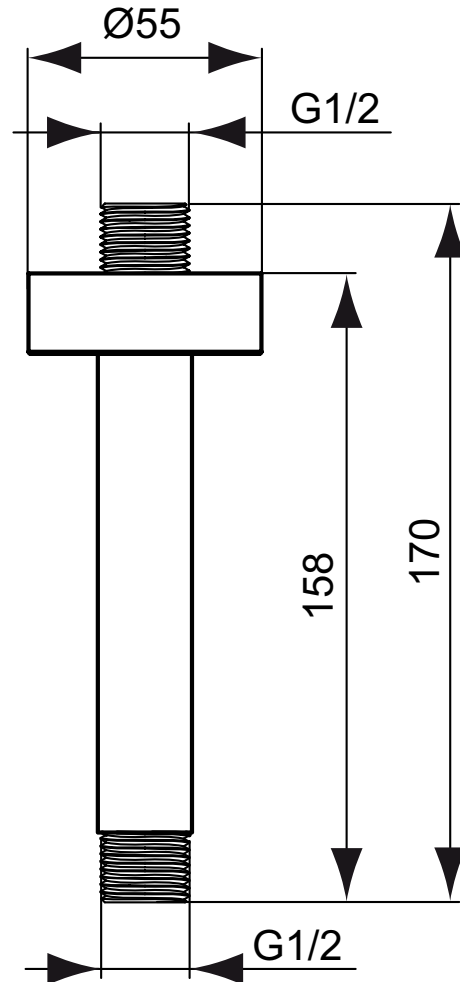

## Idealrain Atelier

Artikel-Nr.: B9446GN

### Kopfbrauseanschluss

Idealrain Atelier Kopfbrauseanschluss

Farbe: GN - Silver Storm

Eigenschaften: .

#### Mehr Produktdetails:

Montage:	Decke
Stil:	Modern
Gewicht (kg):	0,20
Material:	Messing
Höhe (mm):	170
Breite (mm):	170
Tiefe/Ausladung (mm):	55