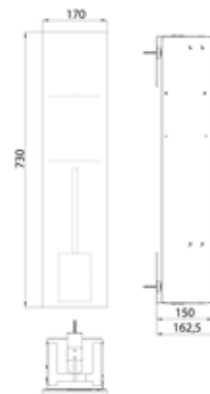

### WC-Modul - Unterputzmodell diamantgrau (matt)

Art.-Nr.9755 515 10

mit Fächern für Reserverolle oder Feuchtpapierbox, WC-Papier und integrierter Toilettenbürstengarnitur. Türanschlag links.