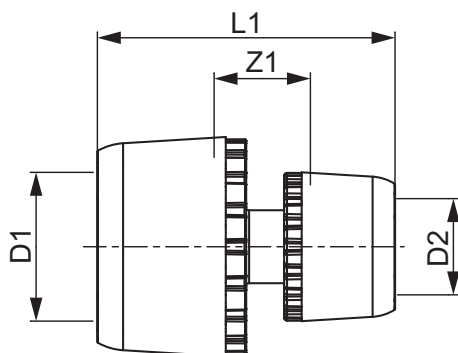

**TECElogo-Ax Kupplung reduziert, PPSU**

Artikelnummer: 8832302

Dimension: 25 x 16

Material: PPSU

LE 1: 10 St.

LE 2: 80 St.

Beschreibung:

Pressverbinder für TECElogo Rohre.

Vertriebsdaten:

Produktname: TECElogo-Ax Kupplung reduziert Dimension 25 x 16, PPSU

Warengruppe: 820

Produktgruppe: 1008200090

Dimension: 25 x 16

Z1: 17

L1: 51