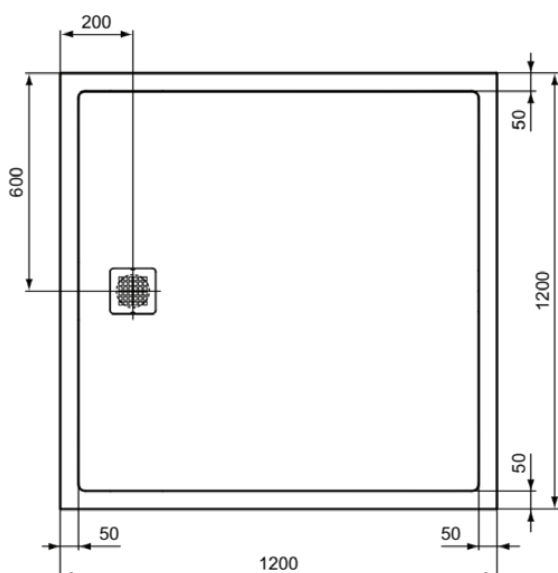

## K8318FV

ULTRA FLAT S | Rechteck-Brausewanne 1200x1200x30 mm in schiefer, ohne Ablaufgarnitur | Antibakteriell, Rutschhemmende Oberfläche, Barrierefrei, gemäß DIN 18040, Zuschneidbar, Easy repair, 30 mm Höhe

### Allgemeine Informationen

Produktart	Rechteck-Brausewanne
Marke	Ideal Standard
Kollektion	ULTRA FLAT S
Farbcode	FV
Farbbeschreibung	schiefer
Oberflächenveredelung	Matt
Maximale Höhe (mm)	30
Maximale Breite (mm)	1200
Ausladung (mm)	1200
EAN Code	4015413077521
Nettogewicht (kg)	50.00