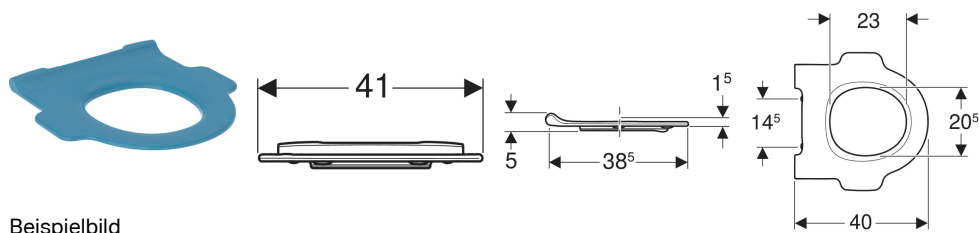

Geberit Bambini WC-Sitzring für Kinder, mit Stützfunktion

Beispielbild

Verwendungszwecke

- Für Kinder-WCs Rimfree

Eigenschaften

- Kinderfreundliches Design
- Mit Stützfunktion
- WC-Sitzring mit Überstand zum Schutz vor Urinspritzern

- Abgerundete Kanten zum Vermeiden von Verletzungen
- Reinigungsfreundlich
- WC-Sitz mit EasyMount-Scharnieren

Technische Daten

Werkstoff	Duroplast
Befestigungsabstand	14.5 cm

Lieferumfang

- WC-Sitzring

Art.-Nr.	Farbe / Oberfläche	B	H	T	Absenkautomatik	Befestigung	VE1	
502.971.79.1	waldgrün	41 cm	5 cm	40 cm	nein	von oben	1 St.	Neu