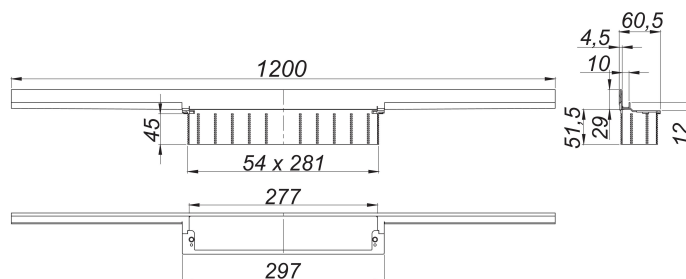

Duschrinne CeraWall Individual rotgold matt, 1200 mm

Artikelnummer: 536938

GTIN: 4001636536938

Rabattgruppe: 11

Beschreibung:

Duschrinne CeraWall Individual rotgold matt, 1200 mm

zum Einbau mit allen Ablaufgehäusen DallFlex 2.0 und CeraFlex. Ablaufprofil mit integriertem Quergefälle, zum verdeckten Einbau am Übergang zwischen Wand und Boden, geeignet für keramische und Naturstein-Beläge (Boden: 12–28 mm, Wand: 12–28 mm, inkl. Kleberbett und Verbundabdichtung), Länge millimetergenau anpassbar.

AUSFÜHRUNG

- selbstklebendes Sicherheitsband S 3 mit Schnittschutzarmierung aus Edelstahl zum Schutz der Flächenabdichtung und Schalldämmband zur Entkoppelung vom Baukörper
- Montagezubehör und Positionierhilfen
- Anreißschablone
- Bauschutzabdeckung