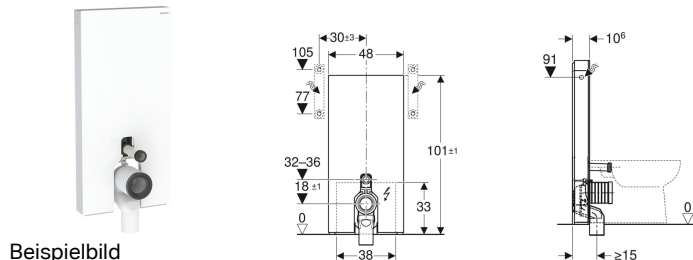

Geberit Monolith Plus Sanitärmodul für Stand-WC, 101 cm, Frontverkleidung aus Glas

Beispielbild

Verwendungszwecke

- Für Bodenanschlüsse
- Für Renovierungen, Um- und Neubauten
- Für Wandanschlüsse mit einer Ablaufhöhe von 18 cm
- Zum Austauschen tiefhängender AP-Spülkästen
- Zum Austauschen von Stand-WCs mit aufgesetztem AP-Spülkasten
- Zum Anschließen von Geberit AquaClean Tuma WC-Kompletanlage Stand-WC
- Zum Anschließen von Geberit AquaClean WC-Aufsätzen, mit Zubehör
- Zur Montage auf Fertigfußböden
- Zur Montage vor Trockenbau- und Massivwänden

Eigenschaften

- 2-Mengen-Spülung
- Ausgleich von Bautoleranzen möglich
- Spülkasten kondenswassergedämmt
- Seitenverkleidung aus Aluminium gebürstet
- Selbsttragend
- Soft-Touch-Tasten für Spülauslösung
- DALI-kompatible Steuerung
- Einstellungen können ausschließlich mit der Geberit Home App geändert werden
- Mit ComfortLight
- Lichtstimmung von Orientierungslicht bis Tageslicht stufenlos einstellbar
- Intervallspülung einstellbar
- Erfassungsbereich der Benutzererkennung einstellbar
- Geruchsabsaugung mit Keramikwabenfilter aktivierbar

Lieferumfang

- Wasseranschlusssset mit Eckventil R 1/2"
- Spülbogenverlängerung 160 mm
- Manschette aus EPDM, ø 44 / 55 mm
- P-Anschlussbogen aus PP, ø 90 mm
- Übergangsmuffe aus PE-HD, ø 90 / 110 mm
- Kupplungsbuchse für Netzanschluss
- Netzteil
- Befestigungsmaterial
- Sockelblende
- Befestigungsmaterial für Trockenbauwand

Art.-Nr.	Farbe / Oberfläche	B	H	T	VE1
131.203.SJ.7	Frontverkleidung: Glas schwarz Seitenverkleidung: Aluminium schwarzchrom	48 cm	101 cm	10.6 cm	1 St.

Zubehör

- Geberit Monolith Distanzrahmen
- Umbauset für Geberit AquaClean WC-Aufsätze
- Wasseranschlusssset unten, für Geberit Monolith Sanitärmodul für WC, 101 cm
- Geberit Elektroanschlussdose
- Schnittstellenmodul 12 V, für Geberit AquaClean Mera / Sela
- Geberit Monolith Schnittstellenkabel DALI