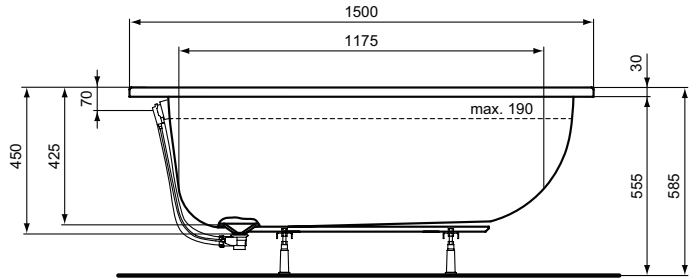

Ideal Standard

Ideal Standard i.life

Ideal Standard

Artikel-Nr.: T475701

Rechteck-Badewanne 1500x700mm

Ideal Standard i.life Rechteck-Badewanne 1500x700mm

Farbe: 01 - Weiß (Alpin)

Eigenschaften: .

Mehr Produktdetails:

Zulassungen:	DIN EN 263; DIN EN 14516; DIN EN 198; DIN EN 232
Hahnlöcher:	0
Gewicht (kg):	16,50
Material:	Sanitär-Acryl
Designer:	Palomba Serafini Associati
Höhe (mm):	450
Breite (mm):	700
Länge (mm):	1500
Form:	Rechteckig
Füllmenge (Liter):	190