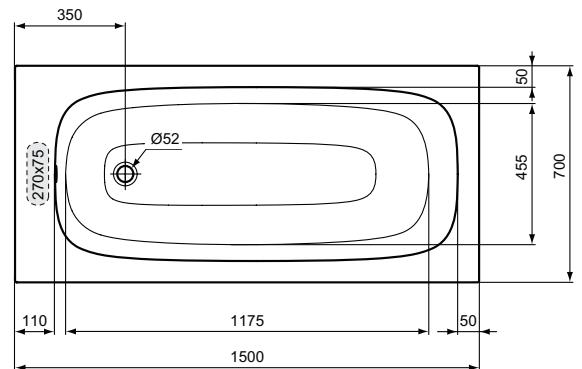

Ideal Standard

Ideal Standard i.life

Ideal Standard

Artikel-Nr.: T475701

Rechteck-Badewanne 1500x700mm

Ideal Standard i.life Rechteck-Badewanne 1500x700mm

Farbe: 01 - Weiß (Alpin)

Eigenschaften: .

Mehr Produktdetails:

Zulassungen:	DIN EN 263; DIN EN 14516; DIN EN 198; DIN EN 232
Hahnlöcher:	0
Gewicht (kg):	16,50
Material:	Sanitär-Acryl
Designer:	Palomba Serafini Associati
Höhe (mm):	450
Breite (mm):	700
Länge (mm):	1500
Form:	Rechteckig
Füllmenge (Liter):	190