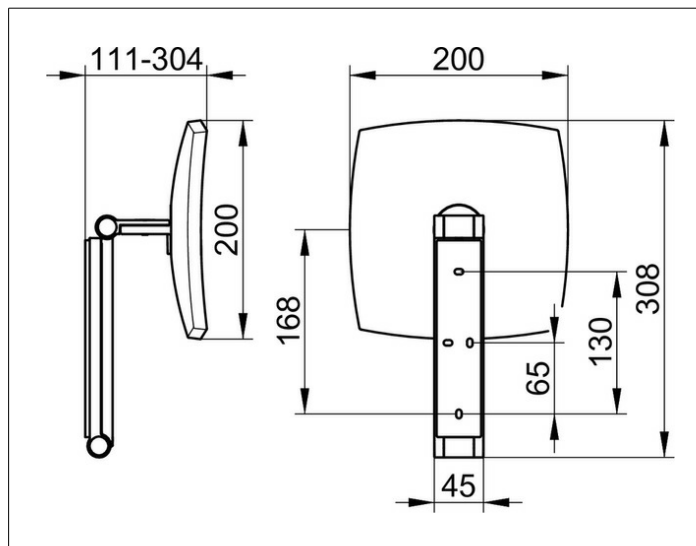

Kosmetikspiegel

17613050000 Kosmetikspiegel

PRODUKT

ZEICHNUNG

PRODUKTBESCHREIBUNG

unbeleuchtet,
an dreidimensional verstellbarem Schwenkarm,
Spiegel einseitig, Vergrößerungsfaktor x 5

OBERFLÄCHE

Nickel gebürstet

AUSSCHREIBUNGSTEXT

KEUCO iLook_move Kosmetikspiegel, 17613050000
Kosmetikspiegel, mit hochwertiger PVD-Beschichtung,
Nickel gebürstet, unbeleuchtet,
quadratisch, mit elegant gewölbten Kanten,
an Schwenkarm aus einem stabilen,
rechteckigen Metallprofil,
mit verdeckten Hochleistungsscharnieren,
flächige Wandmontage mit 4 Befestigungspunkten
zur optimalen Lastverteilung,
dreidimensional verstellbar, Spiegel einseitig konkav,
Vergrößerungsfaktor x 5,
Höhe der Wandbefestigung 180 mm, Breite ca. 45 mm,
maximale Höhe ca. 500 mm,
Außenmaße 200 x 200 mm, maximale Ausladung ca. 300 mm,
der Kosmetikspiegel wird verdeckt angebracht.
Lieferung inkl. korrosionsfreiem Befestigungsmaterial