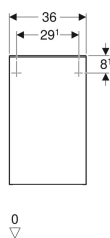

Geberit Smyle Square Seitenschrank mit einer Tür

Beispielbild

Eigenschaften

- FSC™ C134279 zertifiziert
- Wandhängend
- Mit Mittelhochschrank zu Hochschrank verbindbar
- Mit einer Tür
- Griff zum Öffnen
- Tür mit Dämpfungsmechanismus

Art.-Nr.	Farbe / Oberfläche	B	H	T	Tür	VE1
500.360.JL.1 *	Korpus und Front: sand-grau / lackiert hochglänzend Griff: sand-grau / pulverbeschichtet matt	36 cm	60 cm	32.6 cm	Anschlag links	1 St.

* Auftragsbezogene Produktion