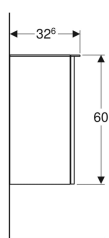

Geberit Smyle Square Seitenschrank mit einer Tür

Beispielbild

Eigenschaften

- FSC™ C134279 zertifiziert
- Wandhängend
- Mit Mittelhochschrank zu Hochschrank verbindbar
- Mit einer Tür
- Griff zum Öffnen
- Tür mit Dämpfungsmechanismus

- Mit einem versetzbaren Einlegeboden
- Feuchtigkeitsbeständig
- Abdeckplatte aus Glas
- Vormontiert geliefert

Technische Daten

Werkstoff | Hochverdichtete Dreischicht-Holzspanplatte

Lieferumfang

- Seitenschrank
- Befestigungsmaterial

Art.-Nr.	Farbe / Oberfläche	B	H	T	Tür	VE1
500.360.JL.1 *	Korpus und Front: sand-grau / lackiert hochglänzend Griff: sand-grau / pulverbeschichtet matt	36 cm	60 cm	32.6 cm	Anschlag links	1 St.

* Auftragsbezogene Produktion