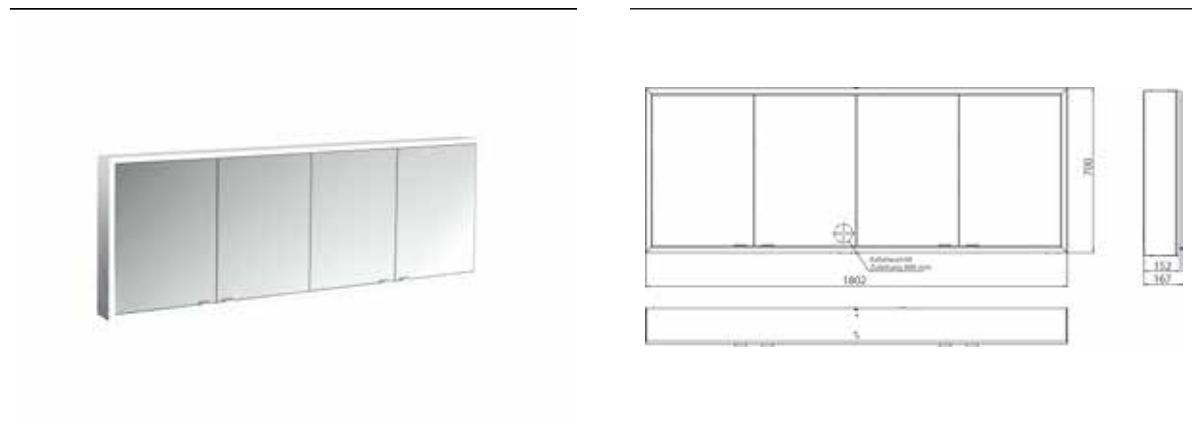

PRODUKTINFORMATION

Lichtspiegelschrank prime, 1.800 mm, 4 Türen, Aufputzmodell, IP20 aluminium/weiss

Art.-Nr.9497 063 88

Seitenwand verspiegelt, mit verspiegelter- oder weißer Glasrückwand, 4 stufenlos einstellbare Ablagen, 4 Türen, 2 Steckdosen, stufenlose Lichtsteuerung (an/aus, Helligkeit und Lichtfarbe) über drei in die Glasrückwand integrierte Touchsensoren, Höhe: 700 mm, LED-Beleuchtung