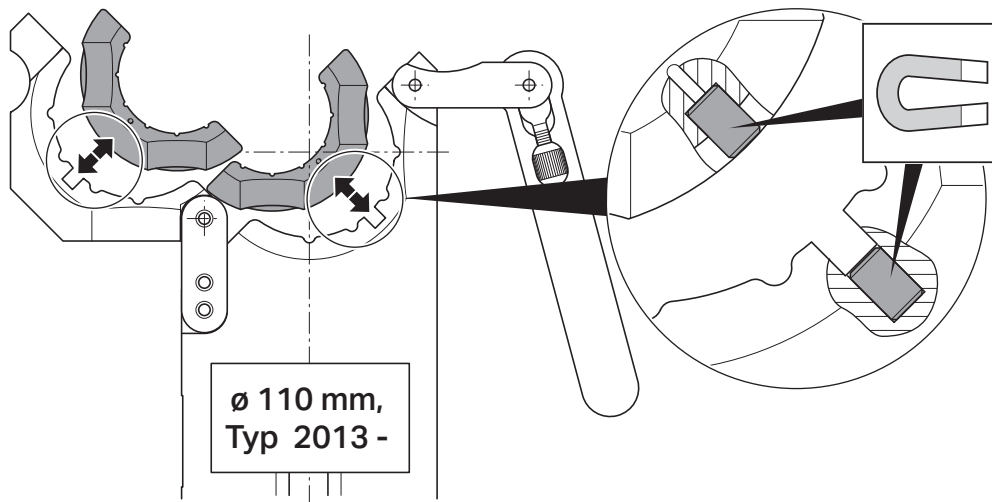

■ GEBERIT

966.163.00.0 (00)

Montagehinweis TMH 966.163.00.0 (00) zu

Art. 359.052.00.1,  
Art. 359.053.00.1,  
Art. 359.054.00.1,  
Art. 359.056.00.1,  
Art. 359.057.00.1,  
Art. 359.058.00.1,  
Art. 359.059.00.1

Druck schwarz auf Papier weiss, 148 x 105 mm (DIN A6)