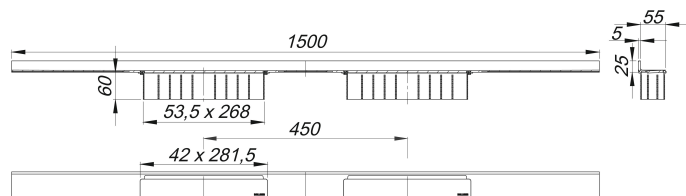

Duschrinne CeraWall Select Duo Edelstahl poliert, 1500 mm

Artikelnummer: 536129

GTIN: 4001636536129

Rabattgruppe: 11

Beschreibung:

Duschrinne CeraWall Select Duo Edelstahl poliert, 1500 mm

zum Einbau mit Ablaufgehäuse DallFlex Duo, DallFlex Duo Plan und DallFlex Duo senkrecht.

Ablaufschiene mit mehrseitigem Präzisionsgefälle, sichtbar am Übergang zwischen Wand und Boden installiert, geeignet für Boden- und Wandbeläge von 12 – 24 mm (inkl. Kleberbett), Länge millimetergenau anpassbar.

MATERIAL

Edelstahl 1.4301, massiv 5 mm, hochglanzpoliert, Belastungsklasse K 3 (300 kg)

Bestellhinweis CeraWall Select Duo:

Bitte Ablaufgehäuse DallFlex Duo + Duschrinne CeraWall Select Duo bestellen!

Ersatzteile: