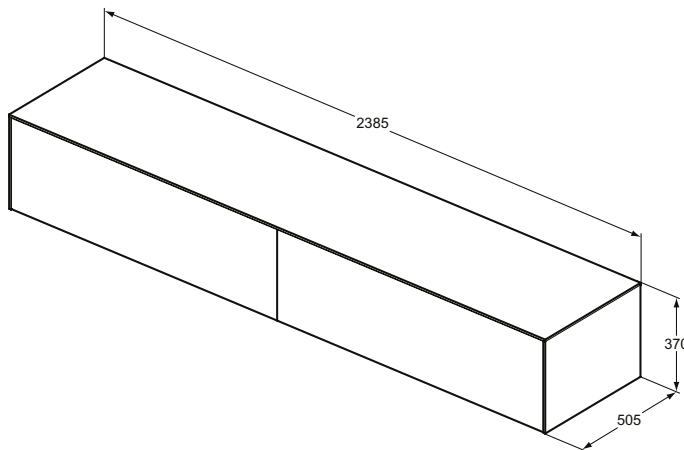

Ideal Standard

Möbel

Conca

Artikel-Nr.: T4335Y1

Waschtischunterschrank 2387x370mm

Conca Waschtischunterschrank 2387x370mm, mit 2 Push-Pull Auszügen, mit Waschtischplatte

Farbe: Y1 - Weiß matt

Eigenschaften: .Push-Pull Möbel
.FSC Zerifiziert

Mehr Produktdetails:

| | |
|-----------------------|----------------------------|
| Montage: | Wandhängend |
| Gewicht (kg): | 79,00 |
| Material: | MDF |
| Designer: | Palomba Serafini Associati |
| Höhe (mm): | 370 |
| Breite (mm): | 2387 |
| Tiefe/Ausladung (mm): | 505 |
| Form: | Rechteckig |