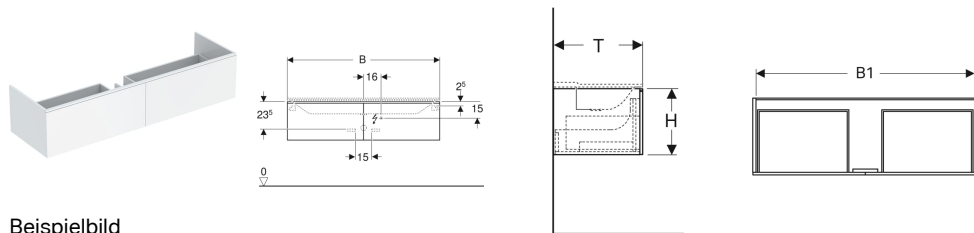

## Geberit Xeno<sup>2</sup> Unterschrank für Waschtisch aus Mineralwerkstoff, mit zwei Schubladen

### Eigenschaften

- FSC™ C134279 zertifiziert
- Wandhängend
- Mit zwei Schubladen
- Push-to-open-Mechanismus zum Öffnen
- Schublade mit Selbsteinzug
- Schublade mit Antirutschmatte
- Schublade mit LED-Leuchte
- LED-Beleuchtung mit Näherungssensor
- Feuchtigkeitsbeständig
- Vormontiert geliefert

### Technische Daten

Schutzart	IP44
Nennspannung	230 V AC
Betriebsspannung	12 V DC
Netzfrequenz	50 Hz
Werkstoff	Hochverdichtete Dreischicht-Holzspanplatte
Schubladenbelastung max.	30 kg
Energieeffizienzklasse Lichtquelle	F
Lichtfarbe	6400 K

### Lieferumfang

- Befestigungsmaterial

Art.-Nr.	Farbe / Oberfläche	B	B1	Breite Waschtisch h	H	T	Schutzklasse	Leistungsaufnahme	Lichtstrom	VE1
500.346.01.1	* weiß / lackiert matt	159.5 cm	156.2 cm	160 cm	35 cm	47.3 cm	II	15 W	1240 lm	1 St.