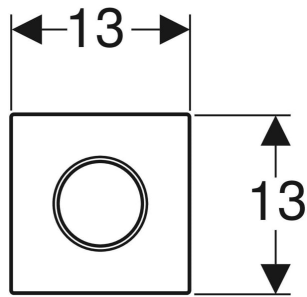

Geberit Typ 10 Betätigungsplatte, rund, für Urinalsteuerung mit pneumatischer Spülauslösung

EIGENSCHAFTEN

- Spülauslösung pneumatisch

TECHNISCHE DATEN

Tastenform rund

Art.-Nr.	Farbe / Oberfläche	Werkstoff	B cm	H cm	T cm	VEI St.
241.915.JQ.1	Platte, Taste: chrom / matt Designring: chrom / glänzend	Kunststoff	13	13	1.1	1