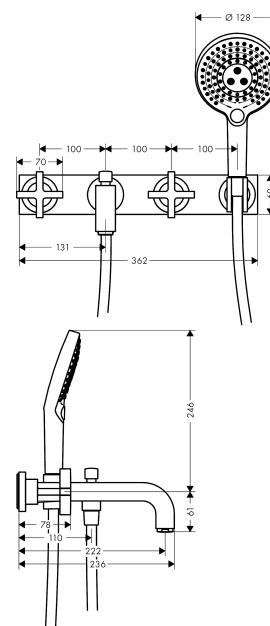

AXOR Citterio

3-Loch Wannenarmatur Unterputz für Wandmontage mit Kreuzgriffen und Platte

Oberfläche: **Brushed Black Chrome** Artikelnummer: **39441340**

Merkmale

- besteht aus: 3-Loch Wannenarmatur, Handbrause, Brausehalter, Brauseschlauch
- 2 Verbraucher
- Ausladung: 222 mm
- Strahlart Armatur: Normalstrahl
- Strahlart Handbrause: Rain, RainAir, WhirlAir
- maximale Durchflussmenge bei 3 bar: 22,5 l/min
- Durchfluss für Wanneneinlauf bei 3 bar: 22,5 l/min
- Durchfluss für Handbrause bei 3 bar: 20 l/min
- Keramikventile heiß/ kalt 180°
- Umsteller mit automatischer Rückstellung
- Rückflussverhinderer
- Anschlussgröße: DN15
- Anschlussart: Grundkörper
- Wandmontage
- min. Betriebsdruck: 1 bar
- max. Betriebsdruck: 10 bar

Technologie

Produktabbildung

Maßzeichnung

AXOR Citterio
3-Loch Wannensarmatur Unterputz für Wandmontage mit Kreuzgriffen und Platte
 Oberfläche: **Brushed Black Chrome** Artikelnummer: **39441340**

Durchflussdiagramm