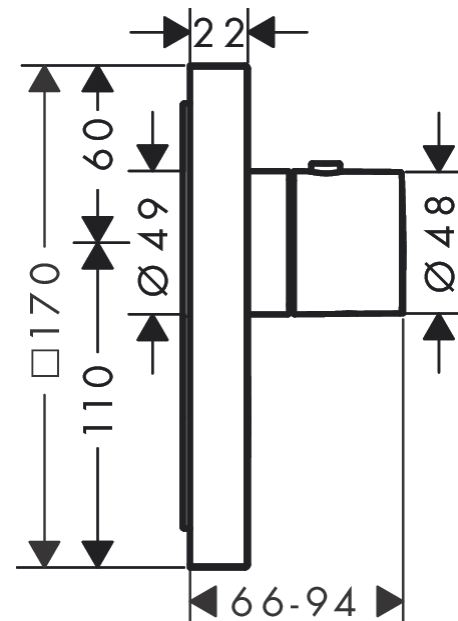

AXOR ShowerSelect

Thermostat HighFlow Unterputz eckig für 1 Verbraucher und einen zusätzlichen Abgang

Oberfläche: Polished Black Chrome Artikelnummer: 36716330

Beschreibung

Merkmale

- 1 Verbraucher und einen zusätzlichen Abgang
- komfortables Ein-/Ausschalten eines Verbrauchers durch Select-Button
- Thermostatkartusche
- Durchflussmenge oberer Abgang: 59 l/min
- Maximale Durchflussmenge bei 3 bar: 59 l/min
- Sicherheitssperre bei 40 °C
- Temperaturbegrenzung einstellbar
- Anschlussart: Grundkörper
- Thermostat wird geliefert mit Taste Handbrause
- Geräuschgruppe: I
- Durchflussklasse: C
- PA-IX 28412/IC

Artikeldetails

TEAM-Nr. 757270.283

Preis exkl. MwSt. 1111.00 CHF

Technologie

Zertifikate / Nachhaltigkeit

Produktabbildung

Maßzeichnung

Durchflussdiagramm