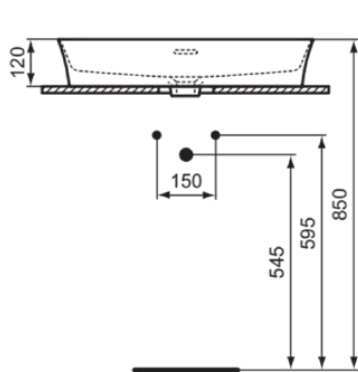

## E1887X9

IPALYSS | Schale 650x400x120 mm in salbeigrün, ohne Hahnloch, mit Überlauf | Diamatec

### Allgemeine Informationen

|                       |                |
|-----------------------|----------------|
| Produktart            | Schale         |
| Marke                 | Ideal Standard |
| Kollektion            | IPALYSS        |
| Designer              | Studio Levien  |
| Farbcode              | X9             |
| Farbbeschreibung      | Salbeigrün     |
| Oberflächenveredelung | satin          |
| Maximale Höhe (mm)    | 120            |
| Maximale Breite (mm)  | 650            |
| Ausladung (mm)        | 400            |
| EAN Code              | 5017830543060  |
| Nettogewicht (kg)     | 10.50          |