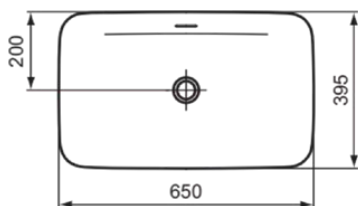

IPALYSS

E1887X9

IPALYSS | Schale 650x400x120 mm in salbeigrün, ohne Hahnloch, mit Überlauf | Diamatec

Bild & Zeichnung

Allgemeine Informationen

Produktart	Schale
Marke	Ideal Standard
Kollektion	IPALYSS
Designer	Studio Levien
Farbcode	X9
Farbbeschreibung	Salbeigrün
Oberflächenveredelung	satin
Maximale Höhe (mm)	120
Maximale Breite (mm)	650
Ausladung (mm)	400
EAN Code	5017830543060
Nettogewicht (kg)	10.50

Funktionen

Downloads

- [BIM-UK](#)
- [Montageanleitung](#)
- [BIM-DE](#)

Produktstandards & Zertifikate

Normen	EN 14688
Declaration of Performance classification (DoP)	CL25

Produktspezifikationen

Ablagefläche	Ohne
Form des Überlaufs	Geschlitzt
Barrierefreies Produkt	Nein
Anzahl von Waschbecken	1
Mit Rückwand	Nein
Mit Überlauf	Ja
Sichtbarer Überlauf	Ja
Anzahl von Hahnlöchern je Waschbecken	0
Geschliffene Unterseite	Ja
Mit Verschlussstopfen	Nein
Mit Siphon	Nein
Material	Oberteil mit keramischen Dichtscheiben
Materialspezifikation	Diamatec
PVD Technologie	Nein
Diamatec Technologie	Ja
IdealPlus Technologie	Nein