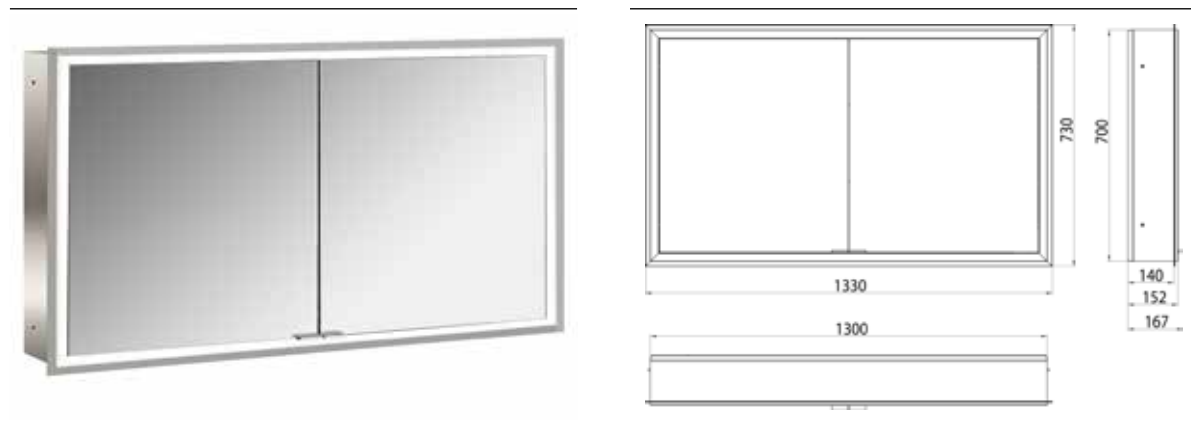

## PRODUKTINFORMATION

Lichtspiegelschrank prime, 1.300 mm, 2 Türen, Unterputzmodell, IP 20 aluminium/spiegel

Art.-Nr.9497 060 95

mit Lichtpaket, mit verspiegelter- oder weißer Glasrückwand, 2 stufenlos einstellbare Ablagen, 2 Türen, 2 Steckdosen und 2 Lichttaster (Helligkeit und Lichtfarbe - kalt/warm - stufenlos dimmbar), Höhe: 730 mm, LED-Beleuchtung rundum