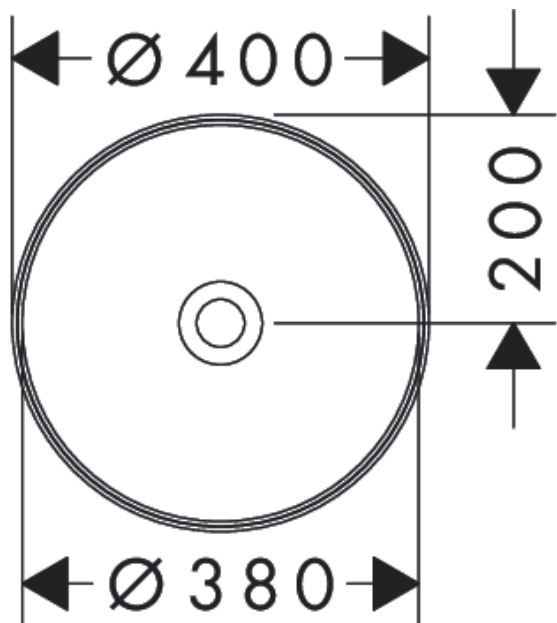

#### Merkmale

- Material: Keramik
- 400/400/130 mm (BxTxH)
- SmartClean: schmutzabweisende Glasur
- Glanzgrad Keramik: glänzend
- ohne Hahnloch
- ohne Überlauf
- ohne Ablage
- ohne Ablaufgarnitur
- Einbauart: Aufsatz
- mit Befestigungsmaterial
- passend für Xelu Waschtischunterschranke mit Konsole

### Maßzeichnung

Xuniva S

Aufsatzwaschtisch 400/400 ohne Hahnloch und Überlauf, SmartClean

Oberfläche: Weiß Artikelnummer: 61071450

Einbaubeispiel

**Xuniva S**

**Aufsatzwaschtisch 400/400 ohne Hahnloch und Überlauf, SmartClean**