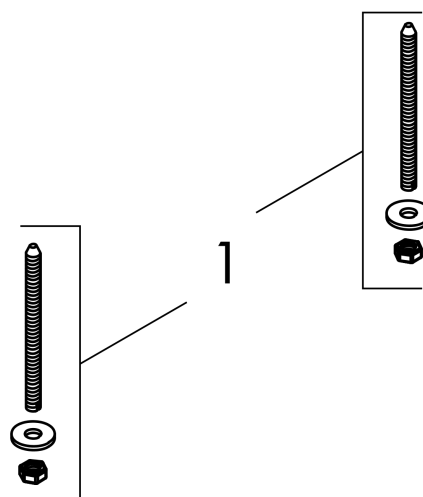

### Produktabbildung

### Maßzeichnung

Xuniva S

Aufsatzwaschtisch 400/400 ohne Hahnloch und Überlauf, SmartClean

Oberfläche: Weiß Artikelnummer: 61071450

Einbaubeispiel

**Xuniva S**

**Aufsatzwaschtisch 400/400 ohne Hahnloch und Überlauf, SmartClean**

Oberfläche: **Weiß** Artikelnummer: **61071450**

**Explosionszeichnung**

Baujahr: >06/23

**Xuniva S**  
**Aufsatzwaschtisch 400/400 ohne Hahnloch und Überlauf, SmartClean**  
 Oberfläche: **Weiß** Artikelnummer: **61071450**