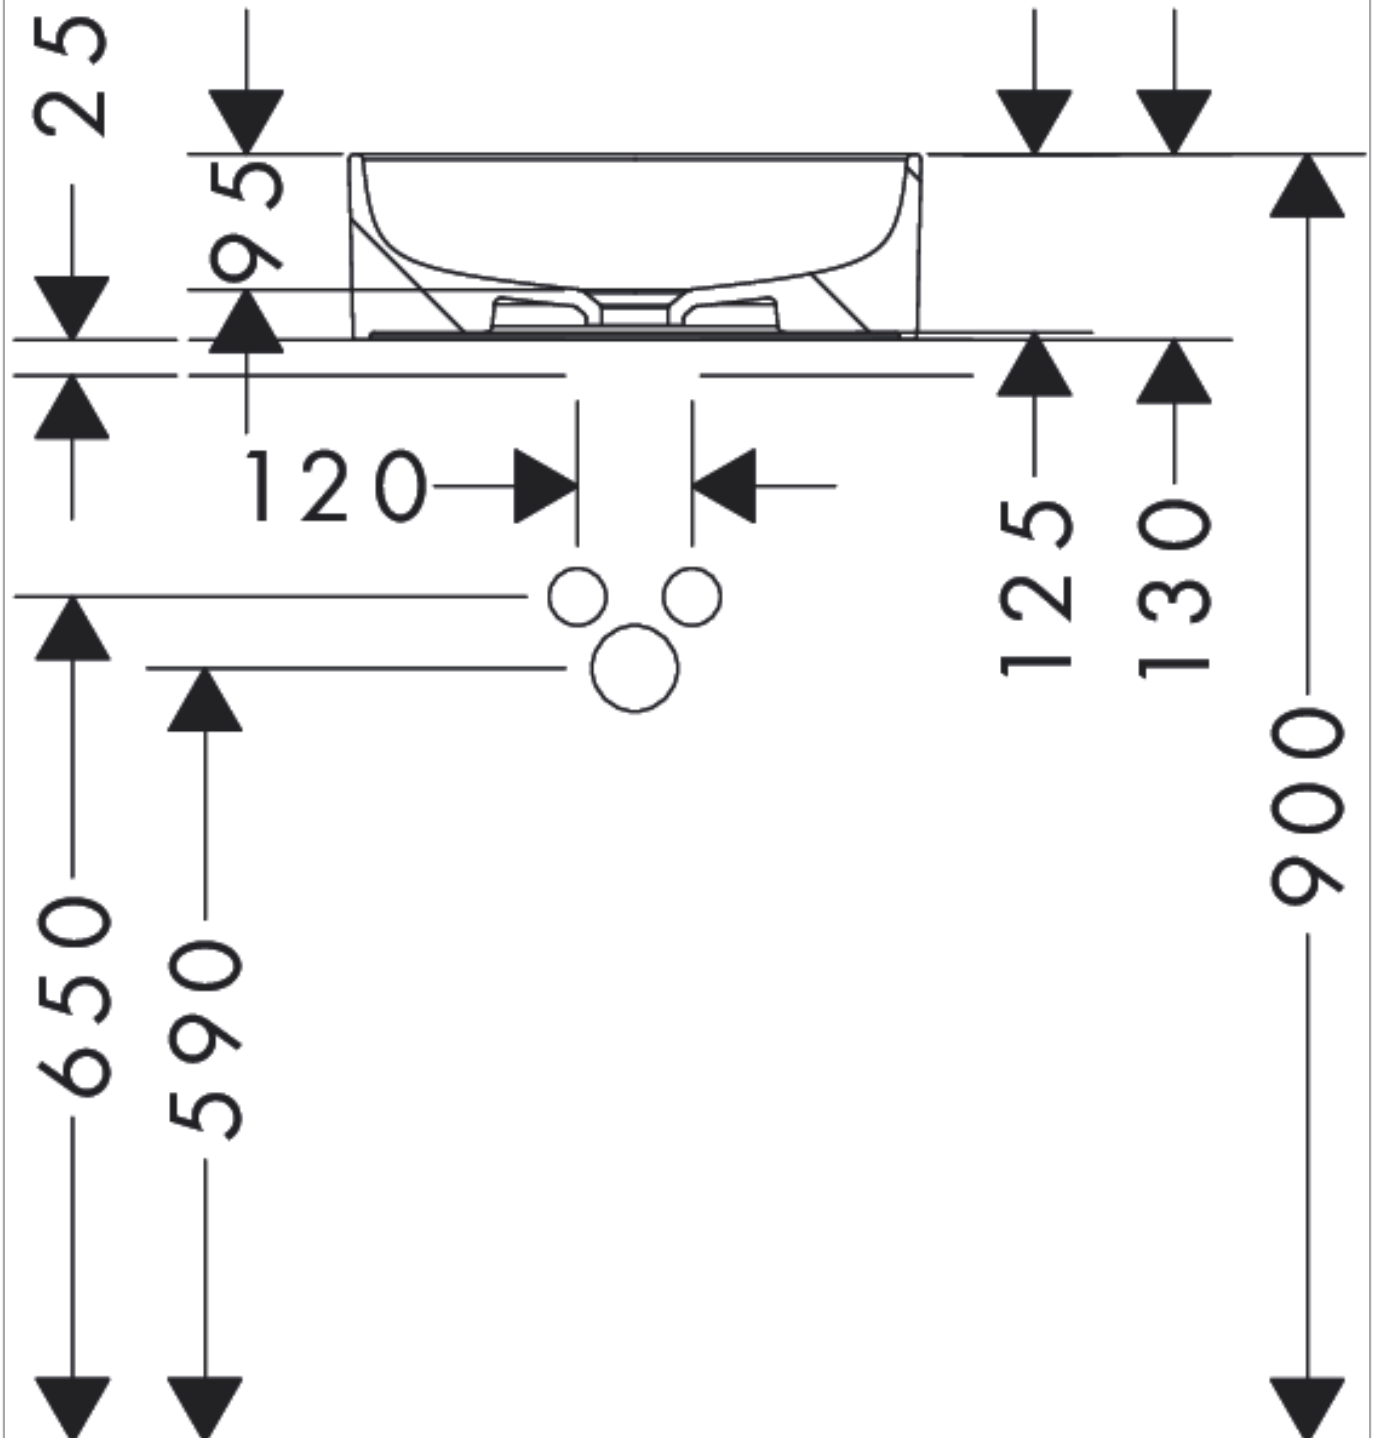

### Maßzeichnung

Xuniva S

Aufsatzwaschtisch 400/400 ohne Hahnloch und Überlauf, SmartClean

Oberfläche: Weiß Artikelnummer: 61071450

Einbaubeispiel

**Xuniva S**

**Aufsatzwaschtisch 400/400 ohne Hahnloch und Überlauf, SmartClean**