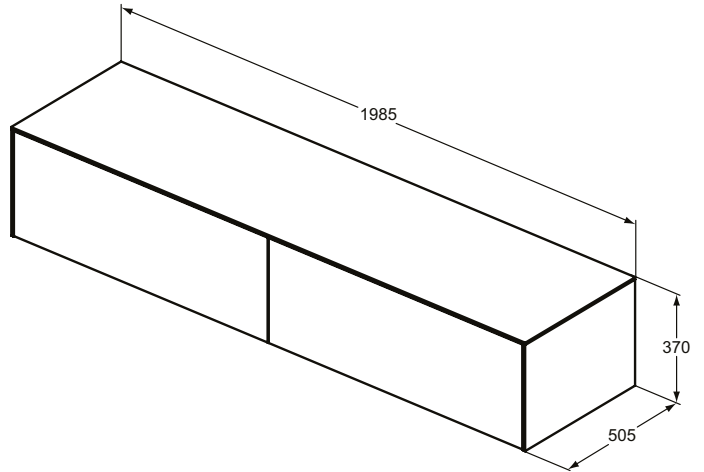

Ideal Standard

Möbel

Conca

Artikel-Nr.: T4316Y6

## Waschtischunterschrank 1987x370mm

Conca Waschtischunterschrank 1987x370mm, mit 2 Push-Pull Auszügen, mit Waschtischplatte

Farbe: Y6 - Eiche hell

Eigenschaften: .Push-Pull Möbel  
.FSC Zerifiziert

### Mehr Produktdetails:

|                       |                            |
|-----------------------|----------------------------|
| Montage:              | Wandhängend                |
| Gewicht (kg):         | 69,00                      |
| Material:             | MDF                        |
| Designer:             | Palomba Serafini Associati |
| Höhe (mm):            | 370                        |
| Breite (mm):          | 1987                       |
| Tiefe/Ausladung (mm): | 505                        |
| Form:                 | Rechteckig                 |