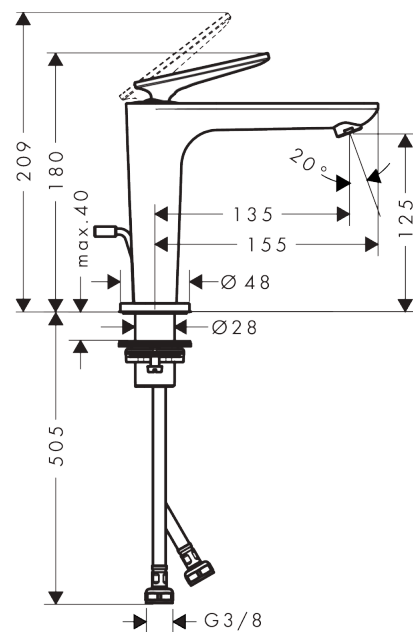

AXOR Citterio C

Einhebel-Waschtischmischer 125 CoolStart mit Ablaufgarnitur - Cubic cut

Oberfläche: **Brushed Brass** Artikelnummer: **49041950**

Beschreibung

Merkmale

- besteht aus: Einhebel-Waschtischmischer, Ablaufgarnitur
- ComfortZone: 125
- Ausladung: 135 mm
- Auslaufhöhe: 125 mm
- Auslaufhöhe: 125 mm
- Griffvariante: Hebel
- Strahlart: Normalstrahl
- Maximale Durchflussmenge bei 3 bar: 5 l/min
- Keramikmischsystem
- unverschliessbare Ablaufgarnitur
- Geräuschgruppe: I
- Durchflussklasse: O
- CoolStart - Kaltwasser in Griff-Grundstellung
- PA-IX 10190/IO

Artikeldetails

Preis exkl. MwSt.

594.00 CHF

Technologie

Produktabbildung

Maßzeichnung

AXOR Citterio C

Einhebel-Waschtismischer 125 CoolStart mit Ablaufgarnitur - Cubic cut

Oberfläche: **Brushed Brass** Artikelnummer: **49041950**

Durchflussdiagramm

AXOR Citterio C
Einhebel-Waschtischmischer 125 CoolStart mit Ablaufgarnitur - Cubic cut
 Oberfläche: **Brushed Brass** Artikelnummer: **49041950**

Explosionszeichnung

Baujahr: >06/24