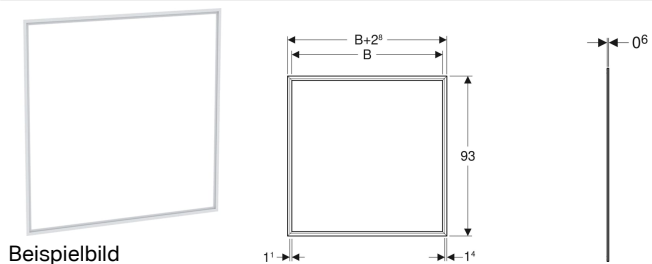

Abdeckrahmen für Geberit ONE Spiegelschrank, UP-Montage

Verwendungszwecke

- Zum Abdecken von unsauberen Fliesenkanten

Technische Daten

Werkstoff

Aluminium

Eigenschaften

- Deckbreite 14 mm

Art.-Nr.	Farbe / Oberfläche	B	VE1
505.845.00.1	weiß / Aluminium pulverbeschichtet	120 cm	1 St.