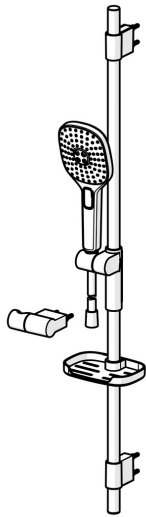

EAN: 4057304005138
static.hansa.com/84370230

- Dusche
- Wandmontage
- Chrom
- Handbrause, Brausestange, Verstellbare Brausestangehalterung, Seifenschale, Brausehalter, Brauseschlauch (1750 mm), Anti-Kalk-Technik, Twist guard, Verdreherschutz für Brauseschlauch
- Pulsierend - Starker Wasserstrahl zur Massage oder Körperbehandlung, Intensiv - Belebender Wasserstrahl, Sensitiv - Sanfter Wasserstrahl
- Kürzbar
- 3-strahlig

Technische Daten

Durchflusseigenschaften

Durchfluss bei 3 bar (mit Durchflussregler) **15.0 l/min**

Technische Eigenschaften

Warmwasserversorgung **max. +65°C**
 Arbeitsdruck **0.5-5 bar**
 Anschlussgröße **G1/2**
 Länge / Höhe **970 mm**