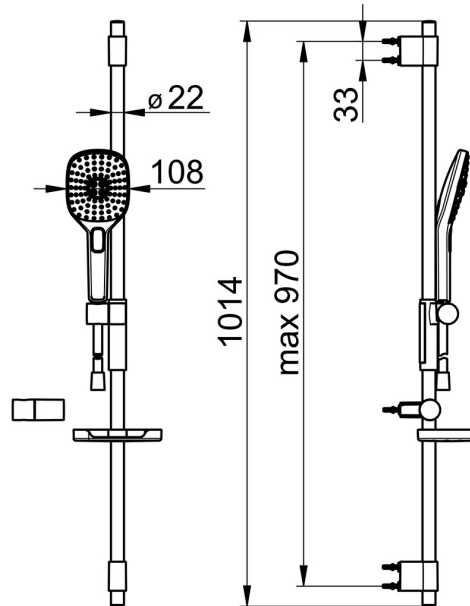

EAN: 4057304005138
static.hansa.com/84370230

- Dusche
- Wandmontage
- Chrom
- Handbrause, Brausestange, Verstellbare Brausestangehalterung, Seifenschale, Brausehalter, Brauseschlauch (1750 mm), Anti-Kalk-Technik, Twist guard, Verdreherschutz für Brauseschlauch
- Pulsierend - Starker Wasserstrahl zur Massage oder Körperbehandlung, Intensiv - Belebender Wasserstrahl, Sensitiv - Sanfter Wasserstrahl
- Kürzbar
- 3-strahlig

Technische Daten

Durchflusseigenschaften

Durchfluss bei 3 bar (mit Durchflussregler) **15.0 l/min**

Technische Eigenschaften

Warmwasserversorgung **max. +65°C**
 Arbeitsdruck **0.5-5 bar**
 Anschlussgröße **G1/2**
 Länge / Höhe **970 mm**

Vorschriften

EN Standard **EN 1112, EN 1113**

Zulassungen und Deklarationen

Konformitätserklärung **DoC**

Ersatzteile

SP64860120

	Name	Art.-Nr.
01	Schieber für Wandstange	59914252
02	Wandhalterung	59914253