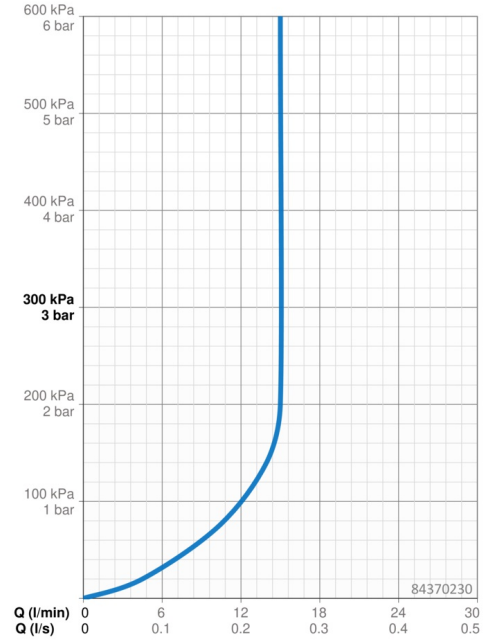

Technische Daten

Durchflusseigenschaften

Durchfluss bei 3 bar (mit Durchflussregler) **15.0 l/min**

Technische Eigenschaften

Warmwasserversorgung **max. +65°C**
Arbeitsdruck **0.5-5 bar**
Anschlussgröße **G1/2**
Länge / Höhe **970 mm**

Vorschriften

EN Standard **EN 1112, EN 1113**

Zulassungen und Deklarationen

Konformitätserklärung **DoC**

Ersatzteile

SP64860120

	Name	Art.-Nr.
01	Schieber für Wandstange	59914252
02	Wandhalterung	59914253