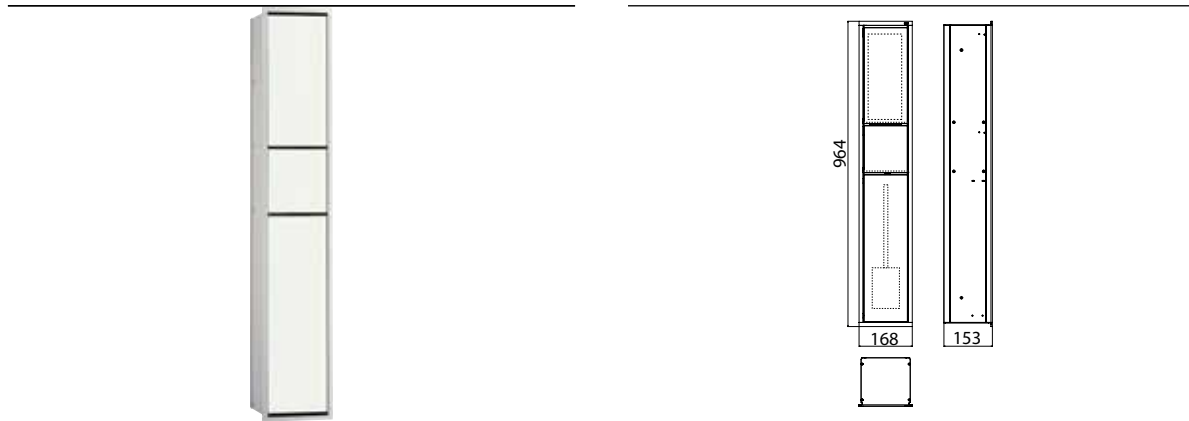

### Gäste-WC-Modul aluminium/optiwhite

Art.-Nr.9760 274 70

Müllbeutelhalter, Papierhalter, Toilettenbürstengarnitur, Türanschlag links/rechts wechselbar