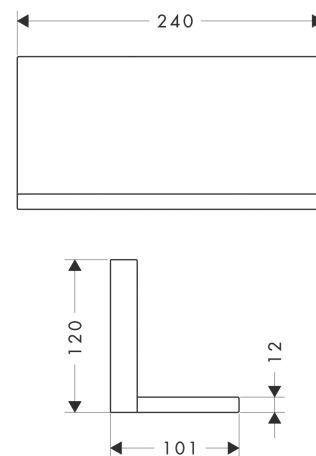

AXOR ShowerSolutions

Ablage 240/120

Oberfläche: **Polished Black Chrome** Artikelnummer: **40873330**

Merkmale

- für horizontale und vertikale Installation des Grundkörpers geeignet
- bei Nutzung der Ablage zwischen wasserführenden Teilen (# 10755XXX, # 10751XXX, # 10942XXX, # 10972XXX, # 10651XXX, # 28491XXX) in direktem Verbund (10 mm Abstand) wird die Nutzung des Grundkörpers # 40878180 empfohlen
- für Montage mit oder ohne Grundkörper # 40878180 geeignet
- Material Rahmen: Metall
- Material Ablage: Metall
- mit Befestigungsmaterial
- verdeckte Befestigung
- Bohrabstand: 72 mm
- Durchmesser Bohrloch: 6 mm

Produktabbildung

Maßzeichnung

AXOR ShowerSolutions

Ablage 240/120

Oberfläche: **Polished Black Chrome**

Artikelnummer: **40873330**

Einbaubeispiel