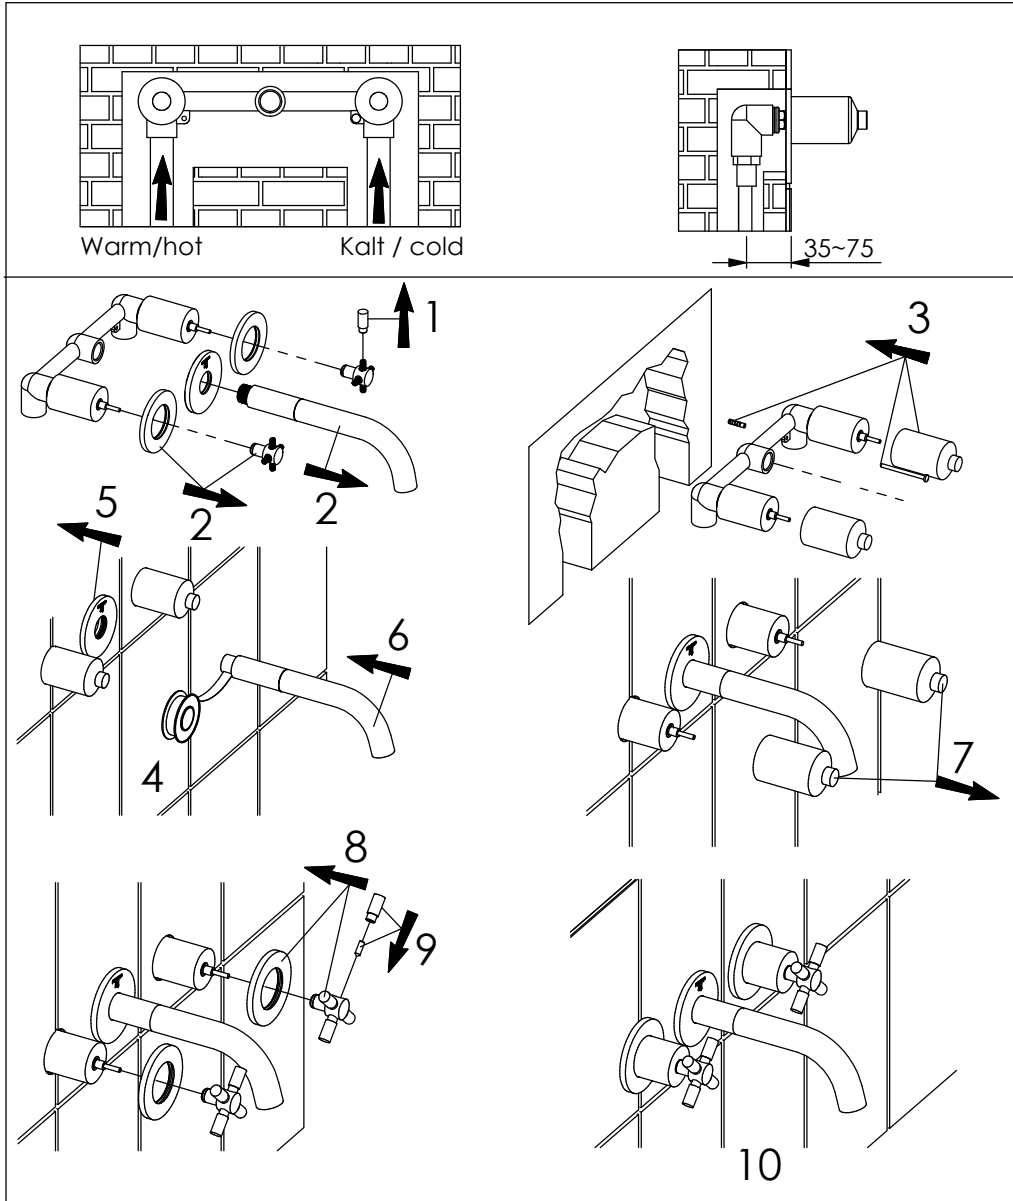

STEINBERG

3-Loch Waschtisch-Armatur

3-hole basin mixer

Art.Nr. 250 1902 / 1916

Installation / Installation