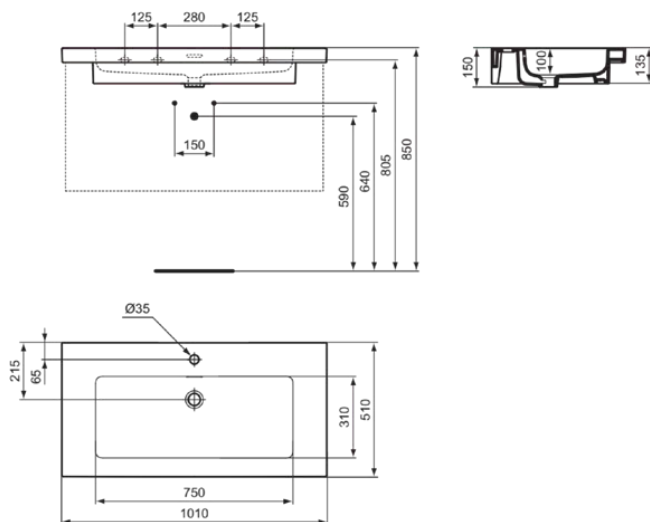

EXTRA

T436601

EXTRA | Möbelwaschtisch 1010x510x150 mm in weiß glänzend, 1 Hahnloch, mit Überlauf

Bild & Zeichnung

Allgemeine Informationen

Produktkategorie:	Waschtische
Produktart:	Möbelwaschtisch
Marke:	Ideal Standard
Kollektion:	EXTRA
Designer:	Palomba Serafini Associati
Farbe:	01 - Weiß Glänzend
Oberflächenveredelung:	glänzend
Höhe (mm):	150
Breite (mm):	1010
Ausladung (mm):	510
Nettogewicht (kg):	29.60
EAN Code:	8014140482604

Produktstandards & Zertifikate

Normen:	EN 14688
---------	----------

Produktspezifikationen

Farbcode:	01
Farbbeschreibung:	weiß glänzend
Geschliffene Unterseite:	Nein
Barrierefreies Produkt:	Nein
Mit Kettenöse:	Nein
Material:	Keramik
Materialspezifikation:	Feinfeuerton
Anzahl von Hahnlöchern je Waschbecken:	1
Anzahl von Waschbecken:	1
Sichtbarer Überlauf:	Ja
PVD Technologie:	Nein
Ablagefläche:	Hinten
Oberflächenveredelung:	glänzend
Position des Hahnlochs:	Mitte
Form des Überlaufs:	Geschlitzt
Mit Rückwand:	Nein
Mit Verschlussstopfen:	Nein
Mit Überlauf:	Ja
Mit Siphon:	Nein
Montageart:	wandhängend