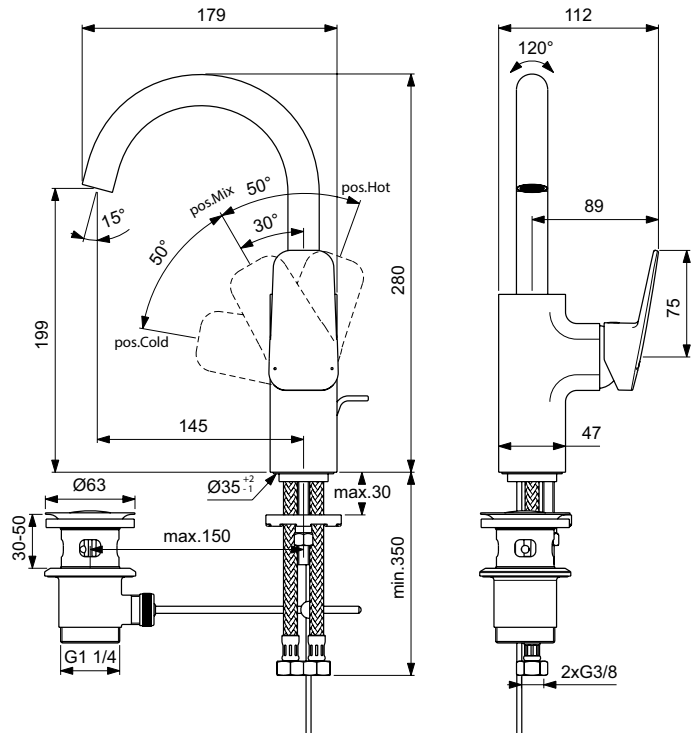

Ideal Standard

Ceraplan

Artikel-Nr.: BD235XG

Waschtischarmatur

Ceraplan Waschtischarmatur

Farbe: XG - Silk Black

Technologie: Firmaflow

Eigenschaften: .EasyFix
.Heißwassertemperaturbegrenzer
.5L-Strahlregler
.Schwenkbarer Auslauf
.Wassersparend
.Energiesparend

Mehr Produktdetails:

Montage:	Standmontage
Funktionsweise:	Einhebel
Zulassungen:	DIN EN 817, DIN EN 200, DIN 4109 Gruppe 1
Betriebsdruck (bar):	3
Durchfluß (L):	5
Hahnlöcher:	1
Gewicht (kg):	2,83
Material:	Messing
Designer:	Palomba Serafini Associati
Höhe (mm):	280
Breite (mm):	112
Tiefe/Ausladung (mm):	203