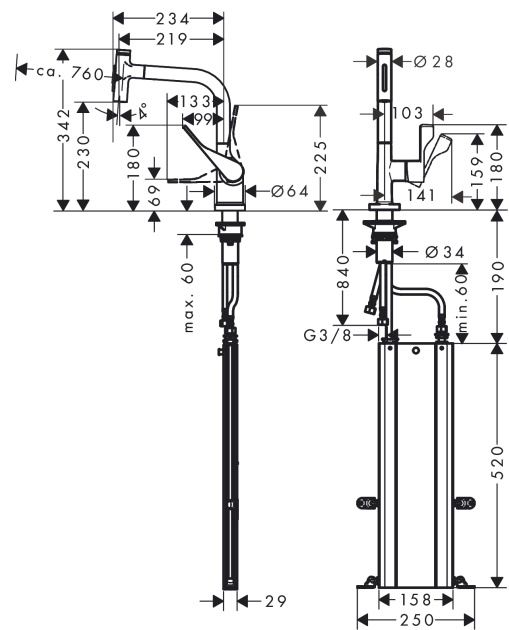

AXOR Citterio

Einhebel-Küchenmischer Select 230 2jet mit Ausziehbrause und sBox

Oberfläche: **Brushed Bronze** Artikelnummer: **39862140**

Merkmale

- besteht aus: Einhebel-Küchenmischer, Schlauchbox
- ComfortZone 230
- L-Auslauf
- Schwenkbereich einstellbar in 2 Stufen auf 110° oder 150°
- Laminarstrahl, Brausestrahl
- Brausestrahl arretierbar, Strahlumstellung durch Tastendruck und Strahlrückstellung automatisch durch Schließen der Armatur
- Select-Knopf zum komfortablen An- und Abstellen des Wasserstrahls
- MagFit magnetische Brausehalterung
- maximale Durchflussmenge bei 3 bar: 7 l/min
- Keramikmischsystem
- Temperaturbegrenzung einstellbar
- Rückflussverhinderer integriert
- für Durchlauferhitzer geeignet
- sBox für eine leise, leichtgängige und geschützte Schlauchführung im Unterschrank
- Auszugslänge bis zu 76 cm

Technologie

AXOR Citterio
Einhebel-Küchenmischer Select 230 2jet mit Ausziehbrause und sBox
 Oberfläche: **Brushed Bronze** Artikelnummer: **39862140**

Produktabbildung

Maßzeichnung

Durchflussdiagramm