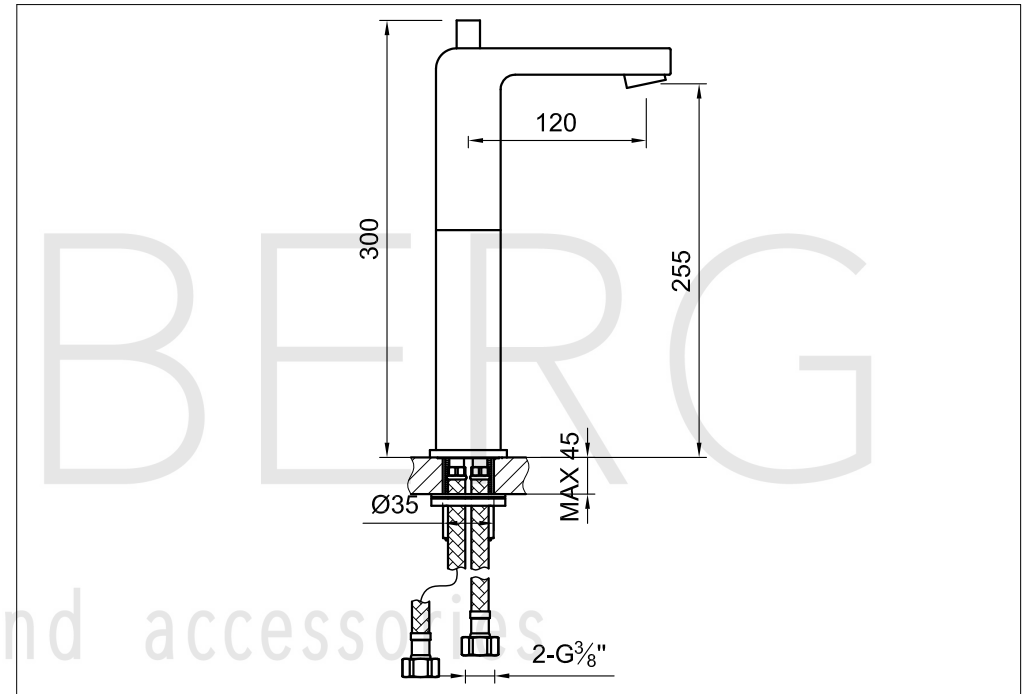

STEINBERG

Waschtisch-Einhebelmischbatterie

Art.Nr.120 1700

Installation

Technische Zeichnung

Explosionszeichnung