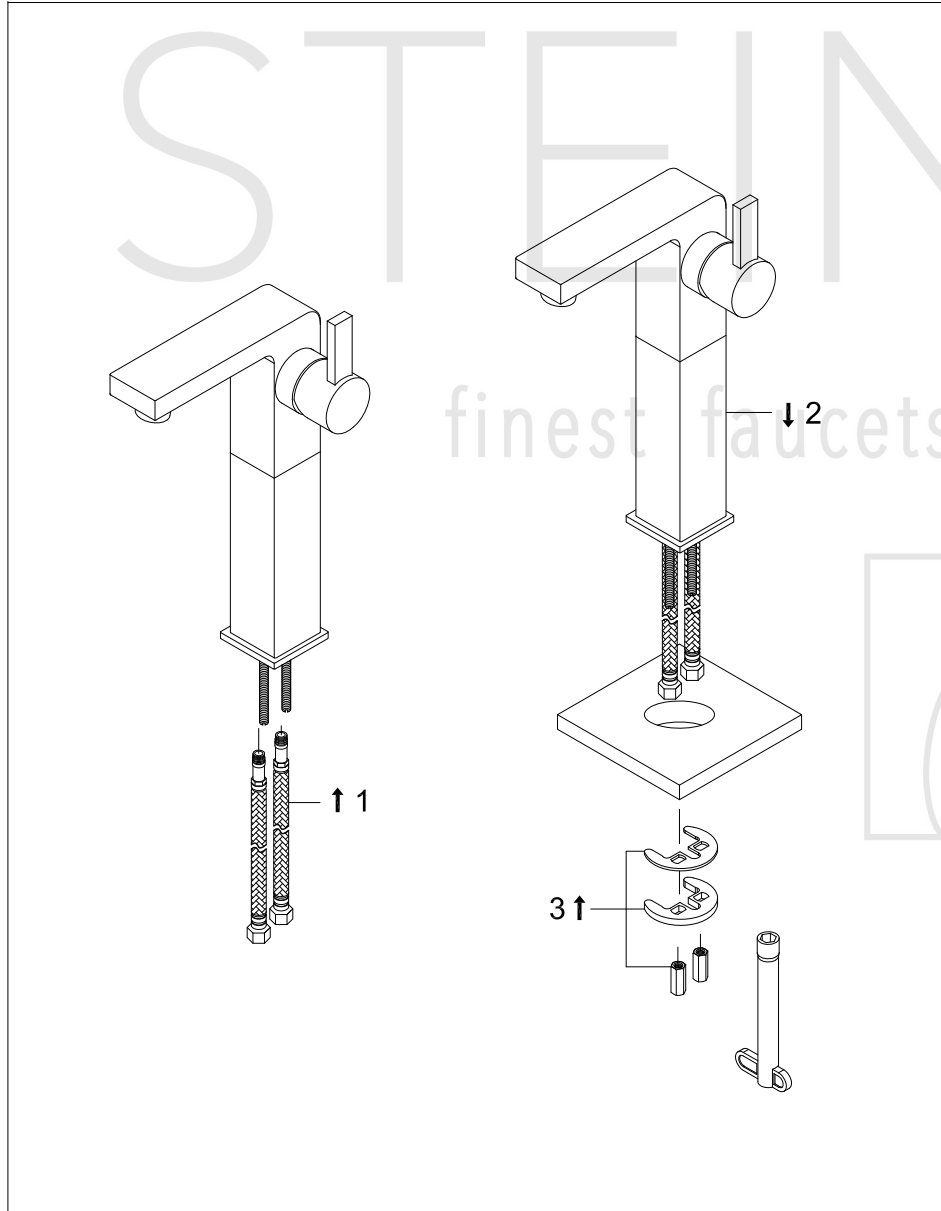

STEINBERG

Waschtisch-Einhebelmischbatterie

Art.Nr.120 1700

Installation

Technische Zeichnung

Explosionszeichnung