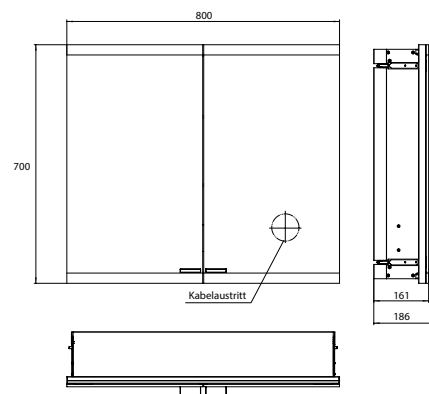

PRODUKTINFORMATION

Lichtspiegelschrank evo, 800 mm, 2 Türen, Unterputzmodell, IP 20 aluminium, mit emco light system, mit Spiegelheizung

Art.-Nr.9397 070 14

Mit emco light system: Bedienung der Funktionen Ein/Aus, Lichtstärke, Lichtfarbe (2.700 bis 6.500 K) und Szenenauswahl (Cosmetic, Energizing, Relaxing) über App, Controller oder direkt am Touch-Bedienfeld. Vernetzung verschiedener Lichtquellen über Bluetooth. Detailinformationen zum emco light system unter www.emco-bath.com. Ohne emco light system: stufenlose Lichtsteuerung An/Aus, Helligkeit und Lichtfarbe (2.700 bis 6.500 K) über drei integrierte Touchbedienfelder, Waagerechte LED-Beleuchtung, verspiegelte Rückwand, 2 stufenlos einstellbare Glasablagen, 2 Steckdosen, Höhe: 700 mm