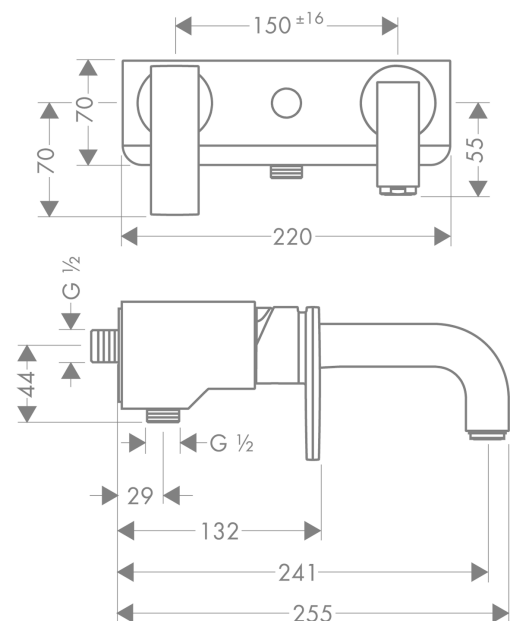

**AXOR Citterio**  
**Einhebel-Wannenmischer Aufputz mit Hebelgriff**  
 Oberfläche: **Brushed Nickel** Artikelnummer: **39400820**

## Merkmale

- 2 Verbraucher
- Ausladung: 241 mm
- Stichmaß: 150 ± 16 mm
- Strahlart Armatur: Normalstrahl
- maximale Durchflussmenge bei 3 bar: 18 l/min
- Durchfluss für Wanneneinlauf bei 3 bar: 18 l/min
- Durchfluss für Handbrause bei 3 bar: 15 l/min
- Keramikmischsystem
- Temperaturbegrenzung einstellbar
- Umsteller mit automatischer Rückstellung
- Rückflussverhinderer
- mit Schalldämpfer
- für Durchlauferhitzer geeignet
- Anschlussgröße: DN15
- Anschlussart: G ½
- Wandmontage
- min. Betriebsdruck: 1 bar
- max. Betriebsdruck: 10 bar

## Produktabbildung

## Maßzeichnung

**AXOR Citterio**  
**Einhebel-Wannenmischer Aufputz mit Hebelgriff**  
 Oberfläche: **Brushed Nickel** Artikelnummer: **39400820**